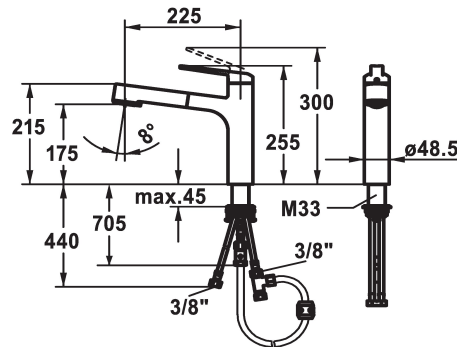

KWC DOMO 6.0

Mitigeur à levier - Cuisine - Basse pression

Modell-Linie: DOMO 6.0 | 10.665.033.000FL

Robinetteries | Robinets à monocommande

KWC-No.

124924

chromeline, A 225, raccords flexibles

- * Mitigeur à levier
- * TouchProtect - protection contre les brûlures grâce au principe de la double coque
- * Anti-refoulement intégré
- * Douchette extractible
- SprayClean - élimination active du calcaire et nettoyage rapide du filtre
- extensible jusqu'à 600 mm
- TripleClean - Réglable parmi les modes normal, doux et puissant
- surface du flexible assortie à la surface de la robinetterie
- * Guide flexible orientable 120°

- * EasyLock - rétractation aisée de la douchette extractible
- * OptimalSpace - un espace de lavage ou de travail généreux
- * KWC cartouche M 35 S
- avec technique à disques céramique
- réglage de débit et de température continu
- limitation de température
- * Raccords flexibles 3/8"
- * QuickInstallation - Fixation à l'aide de raccords filetés avec vis de blocage
- Perçage utile ø35 mm

Données techniques

Débit jet pluie	7 l/min (3 bar)
Débit jet normal	7 l/min (3 bar)
Raccord	tuyaux de raccordement flexibles
goulot	orientable
Commande	commande par le haut
Douchette de cuisine	Douchette extractible
Code couleur	chromeline
Type d'installation	montage vertical
Type de robinet	Hebelmischer
Dimension de la hauteur	255
Économies d'énergie	Niederdruck
Groupe de bruit pour la robinetterie	I
Projection A	A225
Label énergétique	A
Dimension de la sortie d'eau	175
Matière	Laiton

Débit jet pluie	7 l/min (3 bar)
Débit jet normal	7 l/min (3 bar)
Raccord	tuyaux de raccordement flexibles
goulot	orientable
Commande	commande par le haut
Douchette de cuisine	Douchette extractible
Code couleur	chromeline
Type d'installation	montage vertical
Type de robinet	Hebelmischer
Dimension de la hauteur	255
Économies d'énergie	Niederdruck
Groupe de bruit pour la robinetterie	I
Projection A	A225
Label énergétique	A
Dimension de la sortie d'eau	175
Matière	Laiton