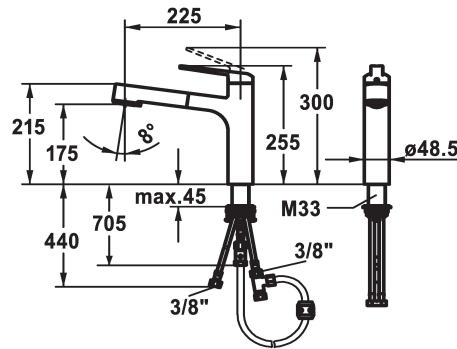

## KWC DOMO 6.0

Mitigeur à levier - Cuisine - Basse pression

Modell-Linie: DOMO 6.0 | 10.665.033.000FL

Robinetteries | Robinets à monocommande

### KWC-No.

**124924**

chromeline, A 225, raccords flexibles

- \* Mitigeur à levier
- \* TouchProtect - protection contre les brûlures grâce au principe de la double coque
- \* Anti-refoulement intégré
- \* Douchette extractible
- SprayClean - élimination active du calcaire et nettoyage rapide du filtre
- extensible jusqu'à 600 mm
- TripleClean - Réglable parmi les modes normal, doux et puissant
- surface du flexible assortie à la surface de la robinetterie
- \* Guide flexible orientable 120°

- \* EasyLock - rétractation aisée de la douchette extractible
- \* OptimalSpace - un espace de lavage ou de travail généreux
- \* KWC cartouche M 35 S
- avec technique à disques céramique
- réglage de débit et de température continu
- limitation de température
- \* Raccords flexibles 3/8"
- \* QuickInstallation - Fixation à l'aide de raccords filetés avec vis de blocage
- Perçage utile ø35 mm

### Données techniques

Débit jet pluie	7 l/min (3 bar)
Débit jet normal	7 l/min (3 bar)
Raccord	tuyaux de raccordement flexibles
goulot	orientable
Commande	commande par le haut
Douchette de cuisine	Douchette extractible
Code couleur	chromeline
Type d'installation	montage vertical
Type de robinet	Hebelmischer
Dimension de la hauteur	255
Économies d'énergie	Niederdruck
Groupe de bruit pour la robinetterie	I
Projection A	A225
Label énergétique	A
Dimension de la sortie d'eau	175
Matière	Laiton
teamNumber	725497.502
sanitasTroeschNumber	6111 298.501