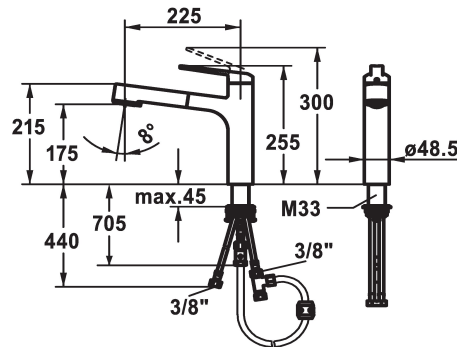

KWC DOMO 6.0

Mitigeur à levier - Cuisine - Basse pression

Modell-Linie: DOMO 6.0 | 10.665.033.000FL
Robinetteries | Robinets à monocommande

KWC-No.

124924

chromeline, A 225, raccords flexibles

- * Mitigeur à levier
- * TouchProtect - protection contre les brûlures grâce au principe de la double coque
- * Anti-refoulement intégré
- * Douchette extractible
- SprayClean - élimination active du calcaire et nettoyage rapide du filtre
- extensible jusqu'à 600 mm
- TripleClean - Réglable parmi les modes normal, doux et puissant
- surface du flexible assortie à la surface de la robinetterie
- * Guide flexible orientable 120°

- * EasyLock - rétractation aisée de la douchette extractible
- * OptimalSpace - un espace de lavage ou de travail généreux
- * KWC cartouche M 35 S
- avec technique à disques céramique
- réglage de débit et de température continu
- limitation de température
- * Raccords flexibles 3/8"
- * QuickInstallation - Fixation à l'aide de raccords filetés avec vis de blocage
- Perçage utile ø35 mm

Données techniques

Débit jet pluie	7 l/min (3 bar)
Débit jet normal	7 l/min (3 bar)
Raccord	tuyaux de raccordement flexibles
goulot	orientable
Commande	commande par le haut
Douchette de cuisine	Douchette extractible
Code couleur	chromeline
Type d'installation	montage vertical
Type de robinet	Hebelmischer
Dimension de la hauteur	255
Économies d'énergie	Niederdruck
Groupe de bruit pour la robinetterie	I
Projection A	A225
Label énergétique	A
Dimension de la sortie d'eau	175
Matière	Laiton

Débit jet pluie	7 l/min (3 bar)
Débit jet normal	7 l/min (3 bar)
Raccord	tuyaux de raccordement flexibles
goulot	orientable
Commande	commande par le haut
Douchette de cuisine	Douchette extractible
Code couleur	chromeline
Type d'installation	montage vertical
Type de robinet	Hebelmischer
Dimension de la hauteur	255
Économies d'énergie	Niederdruck
Groupe de bruit pour la robinetterie	I
Projection A	A225
Label énergétique	A
Dimension de la sortie d'eau	175
Matière	Laiton