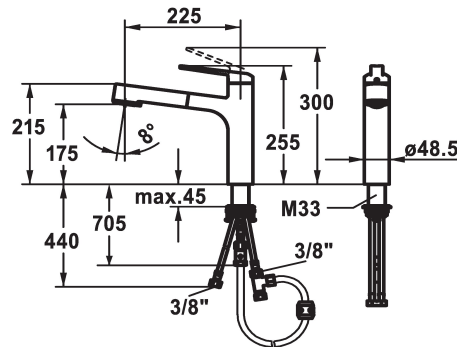

KWC DOMO 6.0

Hebelmischer - Küche - Niederdruck

Modell-Linie: DOMO 6.0 | 10.665.033.000FL

Armaturen | Manuelle Armaturen

KWC-Nr.

124924

chromeline, A 225, flexible Anschlusschläuche

- * Hebelmischer
- * TouchProtect - Schutz vor Verbrennungen durch Zweischalenprinzip
- * Eigensicher gegen Rückfließen
- * Auszugbrause
- SprayClean - aktive Kalkbeseitigung und schnelle Siebreinigung
- bis 600 mm ausziehbar
- TripleClean - Umstellbar zwischen Normal-, Soft- und Powerstrahlmodus
- Schlauchoberfläche passend zu Armaturoberfläche
- * Schlauchdurchführung, schwenkbar 120°

- * EasyLock - einfache Auszugbrauserückführung
- * OptimalSpace - grosszügiger Wasch- / Arbeitsbereich
- * KWC Steuerpatrone M 35 S
- mit Keramikscheibentechnik
- Auslaufmenge und Temperatur stufenlos einstellbar
- Temperaturbegrenzung
- * Flexible Anschlusschläuche 3/8"
- * QuickInstallation - Befestigung mit Gewindestutzen M33 x 1.5 mit Feststellschrauben
- Tischbohrung ø35 mm

7 l/min (3 bar)
7 l/min (3 bar)
Flexible Anschlusschläuche
schwenkbar
topbedient
Auszugbrause
chromeline
Standmontage
Hebelmischer
255
Niederdruck
I
A 225
A
175
Messing

Ersatzteile

KWC DOMO 6.0 Hebelmischer - Küche - Niederdruck

Modell-Linie: **DOMO 6.0** | 10.665.033.000FL
Armaturen | Manuelle Armaturen

Steuerpatrone M 35 S

538329
Z.537.584
