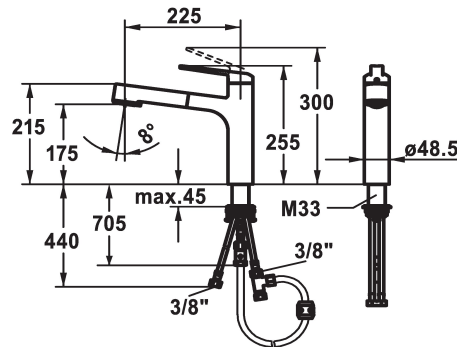

## KWC DOMO 6.0

Hebelmischer - Küche - Niederdruck

Modell-Linie: DOMO 6.0 | 10.665.033.000FL

Armaturen | Manuelle Armaturen

### KWC-Nr.

**124924**

chromeline, A 225, flexible Anschlusschläuche

- \* Hebelmischer
- \* TouchProtect - Schutz vor Verbrennungen durch Zweischalenprinzip
- \* Eigensicher gegen Rückfließen
- \* Auszugbrause
- SprayClean - aktive Kalkbeseitigung und schnelle Siebreinigung
- bis 600 mm ausziehbar
- TripleClean - Umstellbar zwischen Normal-, Soft- und Powerstrahlmodus
- Schlauchoberfläche passend zu Armaturoberfläche
- \* Schlauchdurchführung, schwenkbar 120°

- \* EasyLock - einfache Auszugbrauserückführung
- \* OptimalSpace - grosszügiger Wasch- / Arbeitsbereich
- \* KWC Steuerpatrone M 35 S
- mit Keramikscheibentechnik
- Auslaufmenge und Temperatur stufenlos einstellbar
- Temperaturbegrenzung
- \* Flexible Anschlusschläuche 3/8"
- \* QuickInstallation - Befestigung mit Gewindestutzen M33 x 1.5 mit Feststellschrauben
- Tischbohrung ø35 mm

### Technische Daten

Auslaufmenge Siebstrahl	7 l/min (3 bar)
Auslaufmenge Normalstrahl	7 l/min (3 bar)
Anschluss	Flexible Anschlusschläuche
Auslauf	schwenkbar
Bedienung	topbedient
Küchenbrause	Auszugbrause
Farbcode	chromeline
Installationsart	Standmontage
Armaturtyp	Hebelmischer
Mass Höhe	255
Energiesparen	Niederdruck
Armaturengeräuschgruppe	I
Ausladung A	A 225
Energie Etiketle	A
Mass-Wasseraustritt	175
Material	Messing
teamNumber	725497.502
sanitasTroeschNumber	6111 298.501