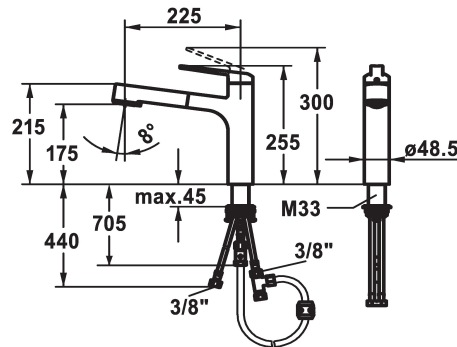

## KWC DOMO 6.0

Hebelmischer - Küche - Niederdruck

Modell-Linie: DOMO 6.0 | 10.665.033.000FL

Armaturen | Manuelle Armaturen

### KWC-Nr.

**124924**

chromeline, A 225, flexible Anschlusschläuche

- \* Hebelmischer
- \* TouchProtect - Schutz vor Verbrennungen durch Zweischalenprinzip
- \* Eigensicher gegen Rückfließen
- \* Auszugbrause
- SprayClean - aktive Kalkbeseitigung und schnelle Siebreinigung
- bis 600 mm ausziehbar
- TripleClean - Umstellbar zwischen Normal-, Soft- und Powerstrahlmodus
- Schlauchoberfläche passend zu Armaturoberfläche
- \* Schlauchdurchführung, schwenkbar 120°

- \* EasyLock - einfache Auszugbrausenrückführung
- \* OptimalSpace - grosszügiger Wasch- / Arbeitsbereich
- \* KWC Steuerpatrone M 35 S
- mit Keramikscheibentechnik
- Auslaufmenge und Temperatur stufenlos einstellbar
- Temperaturbegrenzung
- \* Flexible Anschlusschläuche 3/8"
- \* QuickInstallation - Befestigung mit Gewindestutzen M33 x 1.5 mit Feststellschrauben
- Tischbohrung ø35 mm

7 l/min (3 bar)
7 l/min (3 bar)
Flexible Anschlusschläuche
schwenkbar
topbedient
Auszugbrause
chromeline
Standmontage
Hebelmischer
255
Niederdruck
I
A 225
A
175
Messing