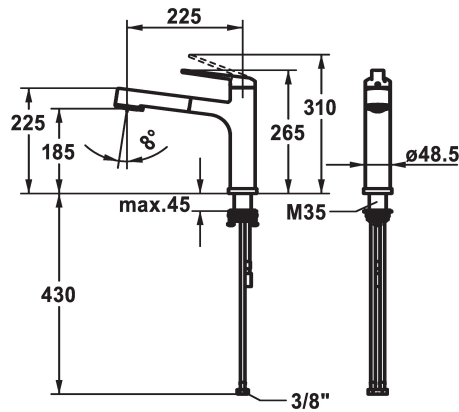

## KWC DOMO 6.0

Eengreepsmengkraan - Wastafel - verwijderbaar

Modell-Linie: DOMO 6.0 | 10.661.053.000FL

Kranen | Eengreepkranen

### KWC-No.

**124923**

chromeline, A 225, afneembaar

- \* Eengreepsmengkraan
- \* Verwijderbaar voor montage onder raam - inbouwmaat 55 mm
- \* TouchProtect - mengkraanromp wordt niet heet
- \* Beveiligd tegen terugstroming
- \* Uittrekbare vaardouche
- SprayClean - actieve kalkverwijdering en snelle reiniging van de zeef
- tot 600 mm uittrekbaar
- TripleClean - Keuze uit een normale, een zachte en een powerstraal
- slangoppervlak passend bij oppervlak van mengkraan
- \* Slangdoorvoer, draaibaar 120°

- \* EasyLock - Eenvoudig intrekken van de uittrekbare vaardouche
- \* OptimalSpace - Royale was- en werkomgeving
- \* KWC patroon M 35 S
- met keramische-schijventechniek
- debiet en temperatuur traploos instelbaar
- temperatuurbegrenzing
- \* Flexibele aansluitlangen 3/8"
- \* Bevestiging met schroefdraadhuls M35 x 1.5 (voormontagesokkel)
- \* Tafelboring ø35 - 37 mm

9 l/min (3 bar)
8 l/min (3 bar)
flexibele aansluitlangen
draaibaar
verwijderbaar
bovenbediening
Uittrekbare vaardouche
chromeline
staande montage
Hebelmischer
265
I
A225
A
185
Messing