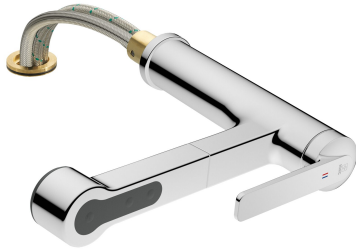

## KWC DOMO 6.0

Eengreepsmengkraan - Wastafel - verwijderbaar

Modell-Linie: DOMO 6.0 | 10.661.053.000FL

Kranen | Eengreepkranen

### KWC-No.

**124923**

chromeline, A 225, afneembaar

- \* Eengreepsmengkraan
- \* Verwijderbaar voor montage onder raam - inbouwmaat 55 mm
- \* TouchProtect - mengkraanromp wordt niet heet
- \* Beveiligd tegen terugstroming
- \* Uittrekbare vaardouche
- SprayClean - actieve kalkverwijdering en snelle reiniging van de zeef
- tot 600 mm uittrekbaar
- TripleClean - Keuze uit een normale, een zachte en een powerstraal
- slangoppervlak passend bij oppervlak van mengkraan
- \* Slangdoorvoer, draaibaar 120°

- \* EasyLock - Eenvoudig intrekken van de uittrekbare vaardouche
- \* OptimalSpace - Royale was- en werkomgeving
- \* KWC patroon M 35 S
- met keramische-schijventechniek
- debiet en temperatuur traploos instelbaar
- temperatuurbegrenzing
- \* Flexibele aansluitlangen 3/8"
- \* Bevestiging met schroefdraadhuls M35 x 1.5 (voormontagesokkel)
- \* Tafelboring ø35 - 37 mm

9 l/min (3 bar)
8 l/min (3 bar)
flexibele aansluitlangen
draaibaar
verwijderbaar
bovenbediening
Uittrekbare vaardouche
chromeline
staande montage
Hebelmischer
265
I
A225
A
185
Messing