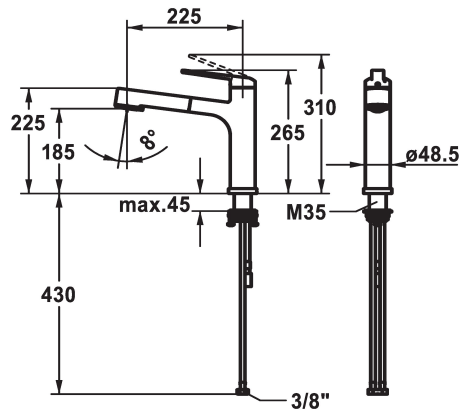

KWC DOMO 6.0

Miscelatore a leva - Cucina - corpo estraibile

Modell-Linie: DOMO 6.0 | 10.661.053.000FL

Rubinetterie per bagni | Rubinetterie monocomando

KWC-No.

124923

chromeline, A 225, tubi flessibili di collegamento

- * Miscelatore a leva
- * Estraibile per montaggio sotto finestra - ingombro 55 mm
- * TouchProtect - protezione dalle scottature grazie al sistema a intercapedine
- * Con sicurezza antiriflusso
- * Doccia estraibile
- SprayClean - eliminazione attiva del calcare e pulizia rapida
- estraibile fino a 600 mm
- TripleClean - Getto regolabile a piacere tra normale, soft o power
- superficie del tubo flessibile abbinata alla superficie della rubinetteria

- * Passaggio tubo flessibile, orientabile 120°
- * EasyLock - ritorno automatico nella posizione iniziale
- * OptimalSpace - ampia zona di lavoro e di lavaggio
- * KWC cartuccia M 35 S
- con tecnica a dischi in ceramica
- regolazione continua della portata e della temperatura
- limitazione della temperatura
- * Tubi flessibili di collegamento da 3/8"
- * Fissaggio tramite raccordo filettato M35 x 1.5 (zoccolo premontato)
- * Foratura ø35 - 37 mm

9 l/min (3 bar)
8 l/min (3 bar)
tubi di collegamento flessibili
orientabile
estraibile
azionamento superiore
Doccia estraibile
chromeline
montaggio fisso
Hebelmischer
265
I
A225
A
185
Ottone

Pezzi di ricambio