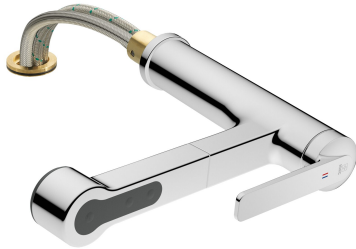

KWC DOMO 6.0

Miscelatore a leva - Cucina - corpo estraibile

Modell-Linie: DOMO 6.0 | 10.661.053.000FL

Rubinetterie per bagni | Rubinetterie monocomando

KWC-No.

124923

chromeline, A 225, tubi flessibili di collegamento

- * Miscelatore a leva
- * Estraibile per montaggio sotto finestra - ingombro 55 mm
- * TouchProtect - protezione dalle scottature grazie al sistema a intercapedine
- * Con sicurezza antiriflusso
- * Doccia estraibile
- SprayClean - eliminazione attiva del calcare e pulizia rapida
- estraibile fino a 600 mm
- TripleClean - Getto regolabile a piacere tra normale, soft o power
- superficie del tubo flessibile abbinata alla superficie della rubinetteria

- * Passaggio tubo flessibile, orientabile 120°
- * EasyLock - ritorno automatico nella posizione iniziale
- * OptimalSpace - ampia zona di lavoro e di lavaggio
- * KWC cartuccia M 35 S
- con tecnica a dischi in ceramica
- regolazione continua della portata e della temperatura
- limitazione della temperatura
- * Tubi flessibili di collegamento da 3/8"
- * Fissaggio tramite raccordo filettato M35 x 1.5 (zoccolo premontato)
- * Foratura ø35 - 37 mm

9 l/min (3 bar)
8 l/min (3 bar)
tubi di collegamento flessibili
orientabile
estraibile
azionamento superiore
Doccia estraibile
chromeline
montaggio fisso
Hebelmischer
265
I
A225
A
185
Ottone

Pezzi di ricambio