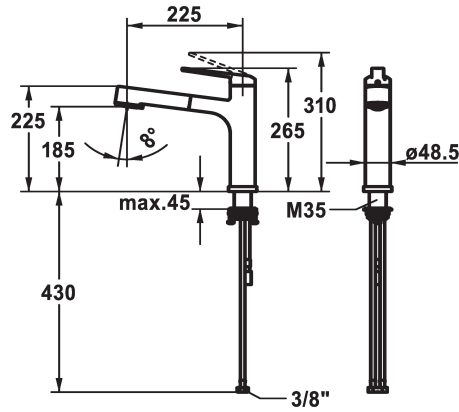

### KWC-No.

**124923**

chromeline, A 225, raccordements flexibles

- \* Mitigeur à levier
- \* Pour montage sous fenêtre, déboîtable - hauteur min. 55 mm
- \* TouchProtect - protection contre les brûlures grâce au principe de la double coque
- \* Anti-refoulement intégré
- \* Douchette extractible
- SprayClean - élimination active du calcaire et nettoyage rapide du filtre
- extensible jusqu'à 600 mm
- TripleClean - Réglable parmi les modes normal, doux et puissant
- surface du flexible assortie à la surface de la robinetterie

- \* Guide flexible orientable 120°
- \* EasyLock - rétractation aisée de la douchette extractible
- \* OptimalSpace - un espace de lavage ou de travail généreux
- \* KWC cartouche M 35 S
- avec technique à disques céramique
- réglage de débit et de température continu
- limitation de température
- \* Raccordements flexibles 3/8"
- \* Fixation par tige filetée M35 x 1.5 (socle prémonté)
- Perçage utile ø35 - 37 mm

### Données techniques

Débit jet pluie
Débit jet normal
Raccord
goulot
rabbatable
Commande
Douchette de cuisine
Code couleur
Type d'installation
Type de robinet
Dimension de la hauteur
Groupe de bruit pour la robinetterie
Projection A
Label énergétique
Dimension de la sortie d'eau
Matière

9 l/min (3 bar)
8 l/min (3 bar)
tuyaux de raccordement flexibles
orientable
déboîtable
commande par le haut
Douchette extractible
chromeline
montage vertical
Hebelmischer
265
I
A225
A
185
Laiton