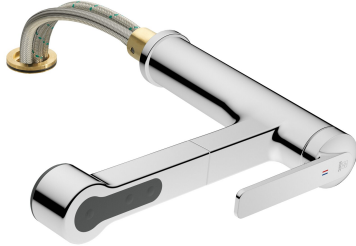

## KWC DOMO 6.0

Mitigeur à levier - Cuisine - déboîtable

Modell-Linie: DOMO 6.0 | 10.661.053.000FL

Robinetteries | Robinets à monocommande

### KWC-No.

**124923**

chromeline, A 225, raccordements flexibles

- \* Mitigeur à levier
- \* Pour montage sous fenêtre, déboîtable - hauteur min. 55 mm
- \* TouchProtect - protection contre les brûlures grâce au principe de la double coque
- \* Anti-refoulement intégré
- \* Douchette extractible
- SprayClean - élimination active du calcaire et nettoyage rapide du filtre
- extensible jusqu'à 600 mm
- TripleClean - Réglable parmi les modes normal, doux et puissant
- surface du flexible assortie à la surface de la robinetterie

- \* Guide flexible orientable 120°
- \* EasyLock - rétractation aisée de la douchette extractible
- \* OptimalSpace - un espace de lavage ou de travail généreux
- \* KWC cartouche M 35 S
- avec technique à disques céramique
- réglage de débit et de température continu
- limitation de température
- \* Raccordements flexibles 3/8"
- \* Fixation par tige filetée M35 x 1.5 (socle prémonté)
- Perçage utile ø35 - 37 mm

9 l/min (3 bar)
8 l/min (3 bar)
tuyaux de raccordement flexibles
orientable
déboîtable
commande par le haut
Douchette extractible
chromeline
montage vertical
Hebelmischer
265
I
A225
A
185
Laiton