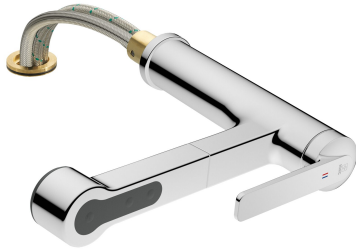

KWC DOMO 6.0

Mitigeur à levier - Cuisine - déboîtable

Modell-Linie: DOMO 6.0 | 10.661.053.000FL

Robinetteries | Robinets à monocommande

KWC-No.

124923

chromeline, A 225, raccordements flexibles

- * Mitigeur à levier
- * Pour montage sous fenêtre, déboîtable - hauteur min. 55 mm
- * TouchProtect - protection contre les brûlures grâce au principe de la double coque
- * Anti-refoulement intégré
- * Douchette extractible
- SprayClean - élimination active du calcaire et nettoyage rapide du filtre
- extensible jusqu'à 600 mm
- TripleClean - Réglable parmi les modes normal, doux et puissant
- surface du flexible assortie à la surface de la robinetterie

- * Guide flexible orientable 120°
- * EasyLock - rétractation aisée de la douchette extractible
- * OptimalSpace - un espace de lavage ou de travail généreux
- * KWC cartouche M 35 S
- avec technique à disques céramique
- réglage de débit et de température continu
- limitation de température
- * Raccordements flexibles 3/8"
- * Fixation par tige filetée M35 x 1.5 (socle prémonté)
- Perçage utile ø35 - 37 mm

Données techniques

Débit jet pluie	9 l/min (3 bar)
Débit jet normal	8 l/min (3 bar)
Raccord	tuyaux de raccordement flexibles
goulot	orientable
rabbatable	déboîtable
Commande	commande par le haut
Douchette de cuisine	Douchette extractible
Code couleur	chromeline
Type d'installation	montage vertical
Type de robinet	Hebelmischer
Dimension de la hauteur	265
Groupe de bruit pour la robinetterie	l
Projection A	A225
Label énergétique	A
Dimension de la sortie d'eau	185
Matière	Laiton
teamNumber	725489.502
sanitasTroeschNumber	6111 297.501