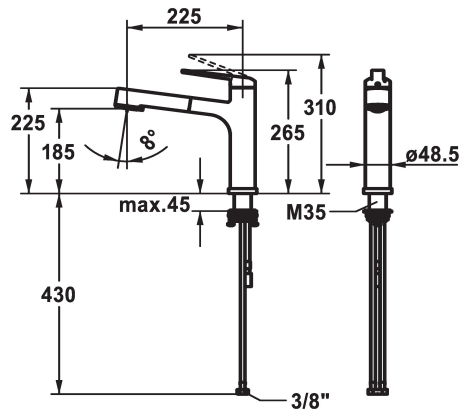

KWC DOMO 6.0

Mitigeur à levier - Cuisine - déboîtable

Modell-Linie: DOMO 6.0 | 10.661.053.000FL

Robinetteries | Robinets à monocommande

KWC-No.

124923

chromeline, A 225, raccordements flexibles

- Mitigeur à levier
- Pour montage sous fenêtre, déboîtable - hauteur min. 55 mm
- TouchProtect - protection contre les brûlures grâce au principe de la double coque
- Anti-refoulement intégré
- Douchette extractible
- SprayClean - élimination active du calcaire et nettoyage rapide du filtre
- extensible jusqu'à 600 mm
- TripleClean - Réglable parmi les modes normal, doux et puissant
- surface du flexible assortie à la surface de la robinetterie

- Guide flexible orientable 120°
- EasyLock - rétractation aisée de la douchette extractible
- OptimalSpace - un espace de lavage ou de travail généreux
- KWC cartouche M 35 S
- avec technique à disques céramique
- réglage de débit et de température continu
- limitation de température
- Raccordements flexibles 3/8"
- Fixation par tige filetée M35 x 1.5 (socle prémonté)
- Perçage utile ø35 - 37 mm

Données techniques

Débit jet pluie	9 l/min (3 bar)
Débit jet normal	8 l/min (3 bar)
Raccord	tuyaux de raccordement flexibles
goulot	orientable
rabbatable	déboîtable
Commande	commande par le haut
Douchette de cuisine	Douchette extractible
Code couleur	chromeline
Type d'installation	montage vertical
Type de robinet	Hebelmischer
Dimension de la hauteur	265
Groupe de bruit pour la robinetterie	l
Projection A	A225
Label énergétique	A
Dimension de la sortie d'eau	185
Matière	Laiton
teamNumber	725489.502
sanitasTroeschNumber	6111 297.501

Débit jet pluie	9 l/min (3 bar)
Débit jet normal	8 l/min (3 bar)
Raccord	tuyaux de raccordement flexibles
goulot	orientable
rabbatable	déboîtable
Commande	commande par le haut
Douchette de cuisine	Douchette extractible
Code couleur	chromeline
Type d'installation	montage vertical
Type de robinet	Hebelmischer
Dimension de la hauteur	265
Groupe de bruit pour la robinetterie	l
Projection A	A225
Label énergétique	A
Dimension de la sortie d'eau	185
Matière	Laiton
teamNumber	725489.502
sanitasTroeschNumber	6111 297.501

Pièces de rechange