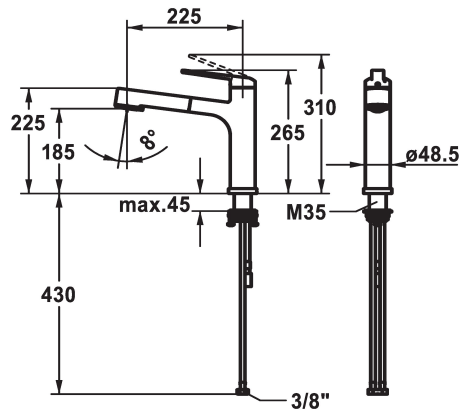

KWC DOMO 6.0

Mitigeur à levier - Cuisine - déboîtable

Modell-Linie: DOMO 6.0 | 10.661.053.000FL

Robinetteries | Robinets à monocommande

KWC-No.

124923

chromeline, A 225, raccords flexibles

- * Mitigeur à levier
- * Pour montage sous fenêtre, déboîtable - hauteur min. 55 mm
- * TouchProtect - protection contre les brûlures grâce au principe de la double coque
- * Anti-refoulement intégré
- * Douchette extractible
- SprayClean - élimination active du calcaire et nettoyage rapide du filtre
- extensible jusqu'à 600 mm
- TripleClean - Réglable parmi les modes normal, doux et puissant
- surface du flexible assortie à la surface de la robinetterie

- * Guide flexible orientable 120°
- * EasyLock - rétractation aisée de la douchette extractible
- * OptimalSpace - un espace de lavage ou de travail généreux
- * KWC cartouche M 35 S
- avec technique à disques céramique
- réglage de débit et de température continu
- limitation de température
- * Raccords flexibles 3/8"
- * Fixation par tige filetée M35 x 1.5 (socle prémonté)
- Perçage utile ø35 - 37 mm

Données techniques

Débit jet pluie
Débit jet normal
Raccord
goulot
rabbatable
Commande
Douchette de cuisine
Code couleur
Type d'installation
Type de robinet
Dimension de la hauteur
Groupe de bruit pour la robinetterie
Projection A
Label énergétique
Dimension de la sortie d'eau
Matière

9 l/min (3 bar)
8 l/min (3 bar)
tuyaux de raccordement flexibles
orientable
déboîtable
commande par le haut
Douchette extractible
chromeline
montage vertical
Hebelmischer
265
I
A225
A
185
Laiton

Pièces de rechange