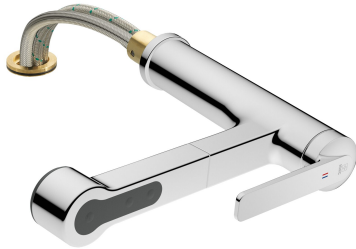

KWC DOMO 6.0

Mitigeur à levier - Cuisine - déboîtable

Modell-Linie: DOMO 6.0 | 10.661.053.000FL

Robinetteries | Robinets à monocommande

KWC-No.

124923

chromeline, A 225, raccords flexibles

- * Mitigeur à levier
- * Pour montage sous fenêtre, déboîtable - hauteur min. 55 mm
- * TouchProtect - protection contre les brûlures grâce au principe de la double coque
- * Anti-refoulement intégré
- * Douchette extractible
- SprayClean - élimination active du calcaire et nettoyage rapide du filtre
- extensible jusqu'à 600 mm
- TripleClean - Réglable parmi les modes normal, doux et puissant
- surface du flexible assortie à la surface de la robinetterie

- * Guide flexible orientable 120°
- * EasyLock - rétractation aisée de la douchette extractible
- * OptimalSpace - un espace de lavage ou de travail généreux
- * KWC cartouche M 35 S
- avec technique à disques céramique
- réglage de débit et de température continu
- limitation de température
- * Raccords flexibles 3/8"
- * Fixation par tige filetée M35 x 1.5 (socle prémonté)
- Perçage utile ø35 - 37 mm

9 l/min (3 bar)
8 l/min (3 bar)
tuyaux de raccordement flexibles
orientable
déboîtable
commande par le haut
Douchette extractible
chromeline
montage vertical
Hebelmischer
265
I
A225
A
185
Laiton

Pièces de rechange

KWC DOMO 6.0

Mitigeur à levier - Cuisine - déboîtable

Modell-Linie: **DOMO 6.0** | 10.661.053.000FL

Robinetteries | Robinets à monocommande

Cartouche M 35 S

538329

Z.537.584
