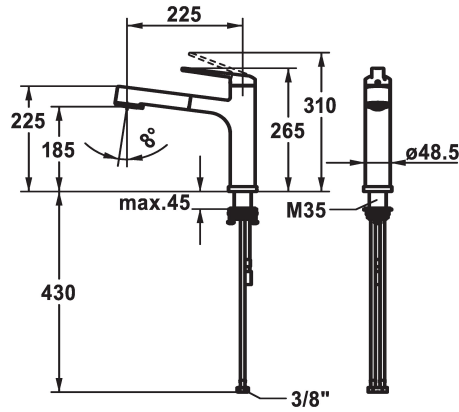

KWC DOMO 6.0

Hebelmischer - Küche - wegnehmbar

Modell-Linie: DOMO 6.0 | 10.661.053.000FL

Armaturen | Manuelle Armaturen

KWC-Nr.

124923

chromeline, A 225, flexible Anschlusschläuche

- * Hebelmischer
- * Wegnehmbar für Unterfenstermontage - Einbaumaß 55 mm
- * TouchProtect - Schutz vor Verbrennungen durch Zweischalenprinzip
- * Eigensicher gegen Rückfließen
- * Auszugbrause
- SprayClean - aktive Kalkbeseitigung und schnelle Siebreinigung
- bis 600 mm ausziehbar
- TripleClean - Umstellbar zwischen Normal-, Soft- und Powerstrahlmodus
- Schlauchoberfläche passend zu Amaturoberfläche

- * Schlauchdurchführung, schwenkbar 120°
- * EasyLock - einfache Auszugbrausenrückführung
- * OptimalSpace - grosszügiger Wasch- / Arbeitsbereich
- * KWC Steuerpatrone M 35 S
- mit Keramikscheibentechnik
- Auslaufmenge und Temperatur stufenlos einstellbar
- Temperaturbegrenzung
- * Flexible Anschlusschläuche 3/8"
- * Befestigung mit Gewindestützen M35 x 1.5 (Vormontagesockel)
- Tischbohrung \varnothing 35 - 37 mm

Technische Daten

Auslaufmenge Siebstrahl

9 l/min (3 bar)

Auslaufmenge Normalstrahl

8 l/min (3 bar)

Anschluss

Flexible Anschlusschläuche

Auslauf

chromeline

Installationsart

Standmontage

Armaturtyp

Hebelmischer

Mass Höhe

265

Armaturengeräuschgruppe