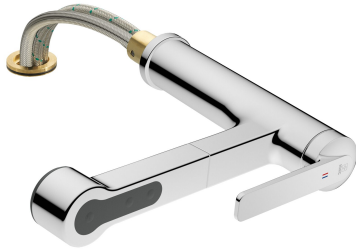

KWC DOMO 6.0

Hebelmischer - Küche - wegnehmbar

Modell-Linie: DOMO 6.0 | 10.661.053.000FL

Armaturen | Manuelle Armaturen

KWC-Nr.

124923

chromeline, A 225, flexible Anschlusschläuche

- * Hebelmischer
- * Wegnehmbar für Unterfenstermontage - Einbaumaß 55 mm
- * TouchProtect - Schutz vor Verbrennungen durch Zweischalenprinzip
- * Eigensicher gegen Rückfließen
- * Auszugbrause
- SprayClean - aktive Kalkbeseitigung und schnelle Siebreinigung
- bis 600 mm ausziehbar
- TripleClean - Umstellbar zwischen Normal-, Soft- und Powerstrahlmodus
- Schlauchoberfläche passend zu Amaturoberfläche

- * Schlauchdurchführung, schwenkbar 120°
- * EasyLock - einfache Auszugbrausenrückführung
- * OptimalSpace - grosszügiger Wasch- / Arbeitsbereich
- * KWC Steuerpatrone M 35 S
- mit Keramikscheibentechnik
- Auslaufmenge und Temperatur stufenlos einstellbar
- Temperaturbegrenzung
- * Flexible Anschlusschläuche 3/8"
- * Befestigung mit Gewindestützen M35 x 1.5 (Vormontagesockel)
- Tischbohrung \varnothing 35 - 37 mm

schwenkbar

wegnehmbar

wegnehmbar

Bedienung

topbedient

Küchenbrause

Auszugbrause

Farbcode

chromeline

Installationsart

Standmontage

Armaturtyp

Hebelmischer

Mass Höhe

265

Armaturengeräuschgruppe