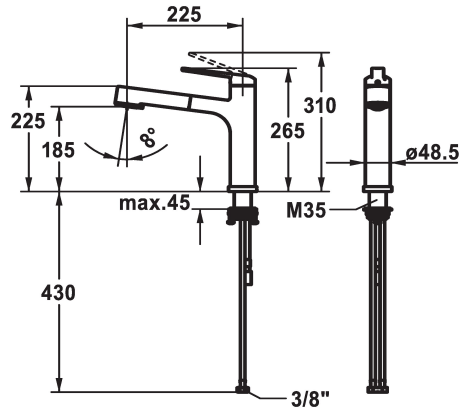

## KWC DOMO 6.0

Hebelmischer - Küche - wegnehmbar

Modell-Linie: DOMO 6.0 | 10.661.053.000FL

Armaturen | Manuelle Armaturen

### KWC-Nr.

**124923**

chromeline, A 225, flexible Anschlusschläuche

- \* Hebelmischer
- \* Wegnehmbar für Unterfenstermontage - Einbaumaß 55 mm
- \* TouchProtect - Schutz vor Verbrennungen durch Zweischalenprinzip
- \* Eigensicher gegen Rückfließen
- \* Auszugbrause
- SprayClean - aktive Kalkbeseitigung und schnelle Siebreinigung
- bis 600 mm ausziehbar
- TripleClean - Umstellbar zwischen Normal-, Soft- und Powerstrahlmodus
- Schlauchoberfläche passend zu Amaturoberfläche

- \* Schlauchdurchführung, schwenkbar 120°
- \* EasyLock - einfache Auszugbrausenrückführung
- \* OptimalSpace - grosszügiger Wasch- / Arbeitsbereich
- \* KWC Steuerpatrone M 35 S
- mit Keramikscheibentechnik
- Auslaufmenge und Temperatur stufenlos einstellbar
- Temperaturbegrenzung
- \* Flexible Anschlusschläuche 3/8"
- \* Befestigung mit Gewindestützen M35 x 1.5 (Vormontagesockel)
- Tischbohrung  $\varnothing$ 35 - 37 mm

9 l/min (3 bar)
8 l/min (3 bar)
Flexible Anschlusschläuche
schwenkbar
wegnehmbar
topbedient
Auszugbrause
chromeline
Standmontage
Hebelmischer
265
I
A 225
A
185
Messing