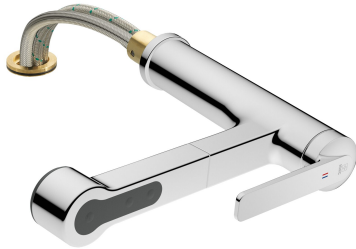

## KWC DOMO 6.0

Hebelmischer - Küche - wegnehmbar

Modell-Linie: DOMO 6.0 | 10.661.053.000FL

Armaturen | Manuelle Armaturen

### KWC-Nr.

**124923**

chromeline, A 225, flexible Anschlusschläuche

- \* Hebelmischer
- \* Wegnehmbar für Unterfenstermontage - Einbaumaß 55 mm
- \* TouchProtect - Schutz vor Verbrennungen durch Zweischalenprinzip
- \* Eigensicher gegen Rückfließen
- \* Auszugbrause
- SprayClean - aktive Kalkbeseitigung und schnelle Siebreinigung
- bis 600 mm ausziehbar
- TripleClean - Umstellbar zwischen Normal-, Soft- und Powerstrahlmodus
- Schlauchoberfläche passend zu Amaturoberfläche

- \* Schlauchdurchführung, schwenkbar 120°
- \* EasyLock - einfache Auszugbrausenrückführung
- \* OptimalSpace - grosszügiger Wasch- / Arbeitsbereich
- \* KWC Steuerpatrone M 35 S
- mit Keramikscheibentechnik
- Auslaufmenge und Temperatur stufenlos einstellbar
- Temperaturbegrenzung
- \* Flexible Anschlusschläuche 3/8"
- \* Befestigung mit Gewindestützen M35 x 1.5 (Vormontagesockel)
- Tischbohrung  $\varnothing$ 35 - 37 mm

9 l/min (3 bar)
8 l/min (3 bar)
Flexible Anschlusschläuche
schwenkbar
wegnehmbar
topbedient
Auszugbrause
chromeline
Standmontage
Hebelmischer
265
I
A 225
A
185
Messing