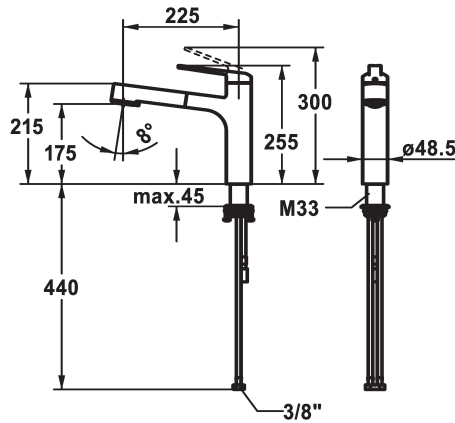

KWC DOMO 6.0 Eengreepsmengkraan

Modell-Linie: DOMO 6.0 | 10.661.033.000FL
Kranen | Eengreepkranen

KWC-No.

124922
chromeline, A 225, flexible connection hoses

- * Eengreepsmengkraan
- * TouchProtect - mengkraanromp wordt niet heet
- * Beveiligd tegen terugstroming
- * Uittrekbare vaardouches
 - SprayClean - actieve kalkverwijdering en snelle reiniging van de zeef
 - tot 600 mm uittrekbaar
 - TripleClean - Keuze uit een normale, een zachte en een powerstraal
 - slangoppervlak passend bij oppervlak van mengkraan
 - QuickConnect - Eenvoudig slangkoppelingssysteem
- * Slangdoorvoer, draaibaar 120°

- * EasyLock - Eenvoudig intrekken van de uittrekbare vaardouches
- * OptimalSpace - Royale was- en werkomgeving
- * KWC patroon M 35 S
 - met keramische-schijventechniek
 - debiet en temperatuur traploos instelbaar
 - temperatuurbegrenzing
- * Flexibele aansluitslangen 3/8"
- * QuickInstallation - Bevestiging met draadfitting met borgschroeven
- * Tafelboring 35 mm

Technical Data

Doorstroomhoeveelheid zeefstraal
Doorstroomhoeveelheid normale straal
Connection
uitloop
Handling
Kitchen_spray
Kleurcode
Installation_type
Faucet_typ
Hoogteafmeting
G_Acoustic group
Projection_A
EnergyLabelCH
Afmetingen wateruitlaat
Materiaal

9 l/min (3 bar)
8 l/min (3 bar)
flexibele aansluitslangen
draaibaar
bovenbediening
Uittrekbare vaardouches
chromeline
staande montage
Hebelmischer
255
l
A225
A
175
Messing