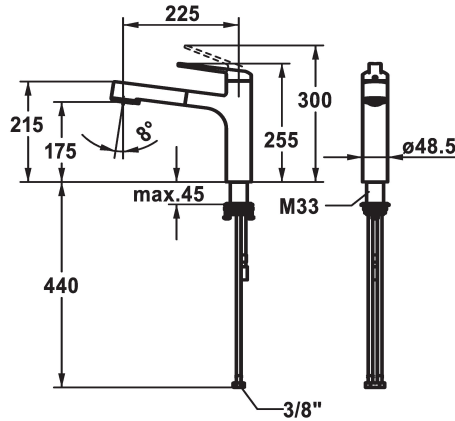

## KWC DOMO 6.0 Eengreepsmengkraan

Modell-Linie: DOMO 6.0 | 10.661.033.000FL  
Kranen | Eengreepkranen

### KWC-No.

**124922**  
chromeline, A 225, flexible connection hoses

- \* Eengreepsmengkraan
- \* TouchProtect - mengkraanromp wordt niet heet
- \* Beveiligd tegen terugstroming
- \* Uittrekbare vaardouche
  - SprayClean - actieve kalkverwijdering en snelle reiniging van de zeef
  - tot 600 mm uittrekbaar
  - TripleClean - Keuze uit een normale, een zachte en een powerstraal
  - slangoppervlak passend bij oppervlak van mengkraan
  - QuickConnect - Eenvoudig slangkoppelingssysteem
- \* Slangdoorvoer, draaibaar 120°

- \* EasyLock - Eenvoudig intrekken van de uittrekbare vaardouche
- \* OptimalSpace - Royale was- en werkomgeving
- \* KWC patroon M 35 S
  - met keramische-schijventechniek
  - debiet en temperatuur traploos instelbaar
  - temperatuurbegrenzing
- \* Flexibele aansluitslangen 3/8"
- \* QuickInstallation - Bevestiging met draadfitting met borgschroeven
- \* Tafelboring ø35 mm

9 l/min (3 bar)
8 l/min (3 bar)
flexibele aansluitslangen
draaibaar
bovenbediening
Uittrekbare vaardouche
chromeline
staande montage
Hebelmischer
255
l
A225
A
175
Messing