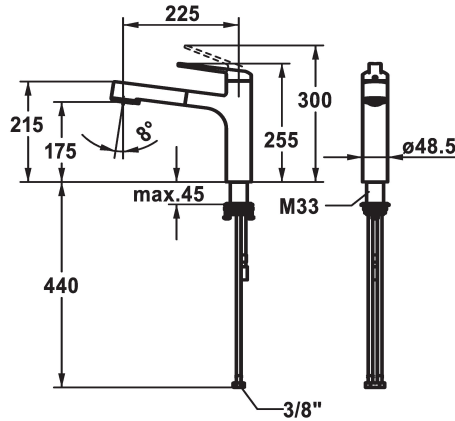

KWC DOMO 6.0 Miscelatore a leva - Cucina

Modell-Linie: DOMO 6.0 | 10.661.033.000FL
Rubinetterie per bagni | Rubinetterie monocomando

KWC-No.

124922
chromeline, A 225, tubi flessibili di collegamento

- * Miscelatore a leva
- * TouchProtect - protezione dalle scottature grazie al sistema a intercapedine
- * Con sicurezza antiriflusso
- * Doccia estraibile
- SprayClean - eliminazione attiva del calcare e pulizia rapida
- estraibile fino a 600 mm
- TripleClean - Getto regolabile a piacere tra normale, soft o power
- superficie del tubo flessibile abbinata alla superficie della rubinetteria
- QuickConnect - Semplice sistema di inserimento a tubo

- * Passaggio tubo flessibile, orientabile 120°
- * EasyLock - ritorno automatico nella posizione iniziale
- * OptimalSpace - ampia zona di lavoro e di lavaggio
- * KWC cartuccia M 35 S
- con tecnica a dischi in ceramica
- regolazione continua della portata e della temperatura
- limitazione della temperatura
- * Tubi flessibili di collegamento da 3/8"
- * QuickInstallation - Fissaggio tramite raccordo filettato con viti di arresto
- * Foratura ø35 mm

Dati tecnici

Portata getto pioggia
Portata getto normale
Raccordo
bocca
Operazione
Doccia in cucina
Codice colore
Tipo di installazione
Tipo di rubinetto
Dimensioni in altezza
Classe di rumorosità
Proiezione A
Etichetta energetica
Dimensioni uscita acqua
Materiale

9 l/min (3 bar)
8 l/min (3 bar)
tubi di collegamento flessibili
orientabile
azionamento superiore
Doccia estraibile
chromeline
montaggio fisso
Hebelmischer
255
I
A225
A
175
Ottone