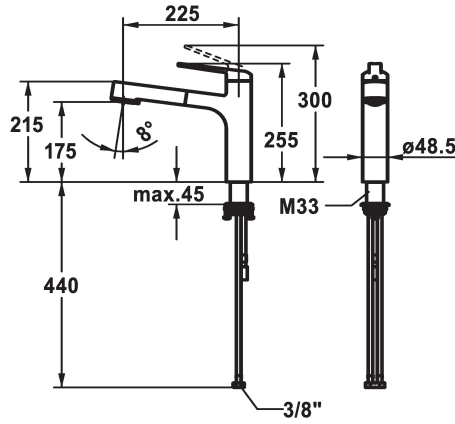

KWC DOMO 6.0 Miscelatore a leva - Cucina

Modell-Linie: DOMO 6.0 | 10.661.033.000FL
Rubinetterie per bagni | Rubinetterie monocomando

KWC-No.

124922
chromeline, A 225, tubi flessibili di collegamento

- * Miscelatore a leva
- * TouchProtect - protezione dalle scottature grazie al sistema a intercapedine
- * Con sicurezza antiriflusso
- * Doccia estraibile
 - SprayClean - eliminazione attiva del calcare e pulizia rapida
 - estraibile fino a 600 mm
 - TripleClean - Getto regolabile a piacere tra normale, soft o power
 - superficie del tubo flessibile abbinata alla superficie della rubinetteria
 - QuickConnect - Semplice sistema di inserimento a tubo

- * Passaggio tubo flessibile, orientabile 120°
- * EasyLock - ritorno automatico nella posizione iniziale
- * OptimalSpace - ampia zona di lavoro e di lavaggio
- * KWC cartuccia M 35 S
 - con tecnica a dischi in ceramica
 - regolazione continua della portata e della temperatura
 - limitazione della temperatura
- * Tubi flessibili di collegamento da 3/8"
- * QuickInstallation - Fissaggio tramite raccordo filettato con viti di arresto
- * Foratura ø35 mm

Dati tecnici

Portata getto pioggia
Portata getto normale
Raccordo
bocca
Operazione
Doccia in cucina
Codice colore
Tipo di installazione
Tipo di rubinetto
Dimensioni in altezza
Classe di rumorosità
Proiezione A
Etichetta energetica
Dimensioni uscita acqua
Materiale
teamNumber
sanitasTroeschNumber

9 l/min (3 bar)
8 l/min (3 bar)
tubi di collegamento flessibili
orientabile
azionamento superiore
Doccia estraibile
chromeline
montaggio fisso
Hebelmischer
255
I
A225
A
175
Ottone
725487.502
6111 295.501