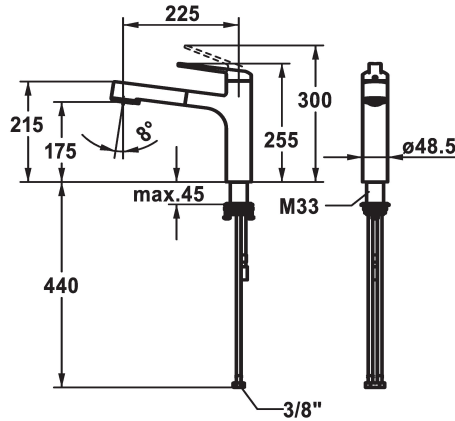

KWC DOMO 6.0 Mitigeur à levier - Cuisine

Modell-Linie: DOMO 6.0 | 10.661.033.000FL
Robinettes | Robinets à monocommande

KWC-No.

124922
chromeline, A 225, raccords flexibles

- * Mitigeur à levier
- * TouchProtect - protection contre les brûlures grâce au principe de la double coque
- * Anti-refoulement intégré
- * Douchette extractible
- SprayClean - élimination active du calcaire et nettoyage rapide du filtre
- extensible jusqu'à 600 mm
- TripleClean - Réglable parmi les modes normal, doux et puissant
- surface du flexible assortie à la surface de la robinetterie
- QuickConnect - Système simple de raccord de flexible

- * Guide flexible orientable 120°
- * EasyLock - rétractation aisée de la douchette extractible
- * OptimalSpace - un espace de lavage ou de travail généreux
- * KWC cartouche M 35 S
- avec technique à disques céramique
- réglage de débit et de température continu
- limitation de température
- * Raccords flexibles 3/8"
- * QuickInstallation - Fixation à l'aide de raccords filetés avec vis de blocage
- Perçage utile ø35 mm

Données techniques

Débit jet pluie
Débit jet normal
Raccord
goulot
Commande
Douchette de cuisine
Code couleur
Type d'installation
Type de robinet
Dimension de la hauteur
Groupe de bruit pour la robinetterie
Projection A
Label énergétique
Dimension de la sortie d'eau
Matière

9 l/min (3 bar)
8 l/min (3 bar)
tuyaux de raccordement flexibles
orientable
commande par le haut
Douchette extractible
chromeline
montage vertical
Hebelmischer
255
l
A225
A
175
Laiton