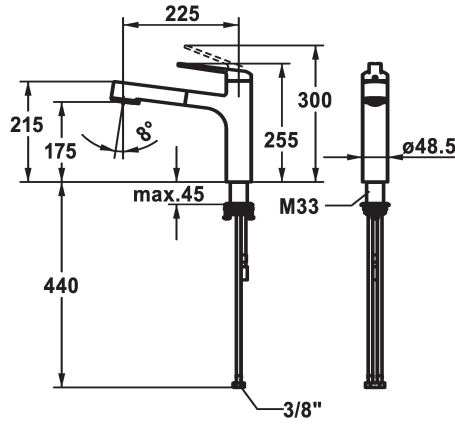

KWC DOMO 6.0 Mitigeur à levier - Cuisine

Modell-Linie: **DOMO 6.0** | 10.661.033.000FL
Robinetteries | Robinets à monocommande

KWC-No.

124922
chromeline, A 225, raccords flexibles

- * Mitigeur à levier
- * TouchProtect - protection contre les brûlures grâce au principe de la double coque
- * Anti-refoulement intégré
- * Douchette extractible
- SprayClean - élimination active du calcaire et nettoyage rapide du filtre
- extensible jusqu'à 600 mm
- TripleClean - Réglable parmi les modes normal, doux et puissant
- surface du flexible assortie à la surface de la robinetterie
- QuickConnect - Système simple de raccord de flexible

- * Guide flexible orientable 120°
- * EasyLock - rétractation aisée de la douchette extractible
- * OptimalSpace - un espace de lavage ou de travail généreux
- * KWC cartouche M 35 S
- avec technique à disques céramique
- réglage de débit et de température continu
- limitation de température
- * Raccords flexibles 3/8"
- * QuickInstallation - Fixation à l'aide de raccords filetés avec vis de blocage
- Perçage utile ø35 mm

Données techniques

Débit jet pluie
Débit jet normal
Raccord
goulot
Commande
Douchette de cuisine
Code couleur
Type d'installation
Type de robinet
Dimension de la hauteur
Groupe de bruit pour la robinetterie
Projection A
Label énergétique
Dimension de la sortie d'eau
Matière
teamNumber
sanitasTroeschNumber

9 l/min (3 bar)
8 l/min (3 bar)
tuyaux de raccordement flexibles
orientable
commande par le haut
Douchette extractible
chromeline
montage vertical
Hebelmischer
255
l
A225
A
175
Laiton
725487.502
6111 295.501