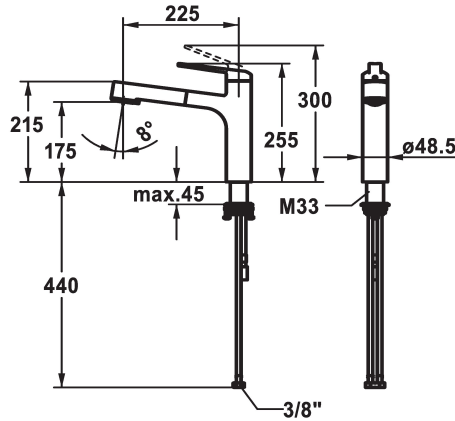

KWC DOMO 6.0 Mitigeur à levier - Cuisine

Modell-Linie: **DOMO 6.0** | 10.661.033.000FL
Robinetteries | Robinets à monocommande

KWC-No.

124922
chromeline, A 225, raccords flexibles

- * Mitigeur à levier
- * TouchProtect - protection contre les brûlures grâce au principe de la double coque
- * Anti-refoulement intégré
- * Douchette extractible
- SprayClean - élimination active du calcaire et nettoyage rapide du filtre
- extensible jusqu'à 600 mm
- TripleClean - Réglable parmi les modes normal, doux et puissant
- surface du flexible assortie à la surface de la robinetterie
- QuickConnect - Système simple de raccord de flexible

- * Guide flexible orientable 120°
- * EasyLock - rétractation aisée de la douchette extractible
- * OptimalSpace - un espace de lavage ou de travail généreux
- * KWC cartouche M 35 S
- avec technique à disques céramique
- réglage de débit et de température continu
- limitation de température
- * Raccords flexibles 3/8"
- * QuickInstallation - Fixation à l'aide de raccords filetés avec vis de blocage
- Perçage utile ø35 mm

Données techniques

Débit jet pluie
Débit jet normal
Raccord
goulot
Commande
Douchette de cuisine
Code couleur
Type d'installation
Type de robinet
Dimension de la hauteur
Groupe de bruit pour la robinetterie
Projection A
Label énergétique
Dimension de la sortie d'eau
Matière

9 l/min (3 bar)
8 l/min (3 bar)
tuyaux de raccordement flexibles
orientable
commande par le haut
Douchette extractible
chromeline
montage vertical
Hebelmischer
255
l
A225
A
175
Laiton