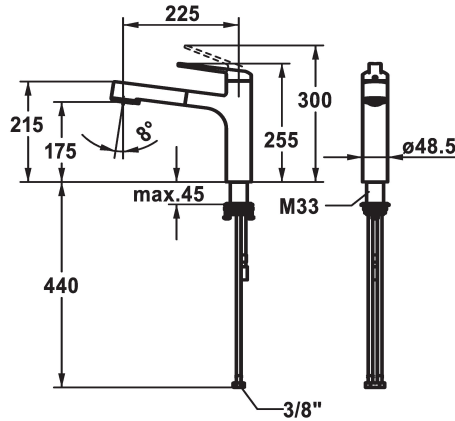

## KWC DOMO 6.0 Hebelmischer - Küche

Modell-Linie: **DOMO 6.0** | 10.661.033.000FL  
Armaturen | Manuelle Armaturen

### KWC-Nr.

**124922**  
chromeline, A 225, flexible Anschlusschläuche

- \* Hebelmischer
- \* TouchProtect - Schutz vor Verbrennungen durch Zweischalenprinzip
- \* Eigensicher gegen Rückfließen
- \* Auszugbrause
  - SprayClean - aktive Kalkbeseitigung und schnelle Siebreinigung
  - bis 600 mm ausziehbar
  - TripleClean - Umstellbar zwischen Normal-, Soft- und Powerstrahlmodus
  - Schlauchoberfläche passend zu Armaturoberfläche
  - QuickConnect - Einfaches Schlauchstecksystem

- \* Schlauchdurchführung, schwenkbar 120°
- \* EasyLock - einfache Auszugbrausenrückführung
- \* OptimalSpace - grosszügiger Wasch- / Arbeitsbereich
- \* KWC Steuerpatrone M 35 S
  - mit Keramikscheibentechnik
  - Auslaufmenge und Temperatur stufenlos einstellbar
  - Temperaturbegrenzung
- \* Flexible Anschlusschläuche 3/8"
- \* QuickInstallation - Befestigung mit Gewindestutzen M33 x 1.5 mit Feststellschrauben
- Tischbohrung ø35 mm

9 l/min (3 bar)
8 l/min (3 bar)
Flexible Anschlusschläuche
schwenkbar
topbedient
Auszugbrause
chromeline
Standmontage
Hebelmischer
255
I
A 225
A
175
Messing