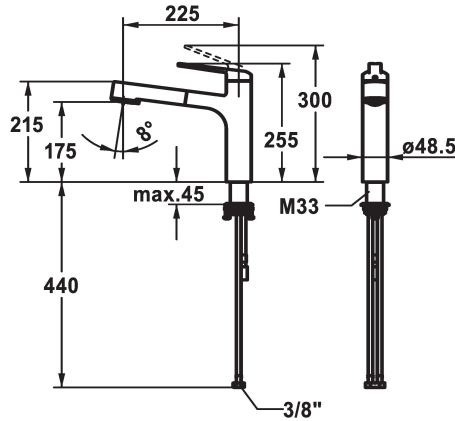

## KWC DOMO 6.0 Hebelmischer - Küche

Modell-Linie: **DOMO 6.0** | 10.661.033.000FL  
Armaturen | Manuelle Armaturen

### KWC-Nr.

**124922**  
chromeline, A 225, flexible Anschlusschläuche

- \* Hebelmischer
- \* TouchProtect - Schutz vor Verbrennungen durch Zweischalenprinzip
- \* Eigensicher gegen Rückfließen
- \* Auszugbrause
  - SprayClean - aktive Kalkbeseitigung und schnelle Siebreinigung
  - bis 600 mm ausziehbar
  - TripleClean - Umstellbar zwischen Normal-, Soft- und Powerstrahlmodus
  - Schlauchoberfläche passend zu Armaturoberfläche
  - QuickConnect - Einfaches Schlauchstecksystem

- \* Schlauchdurchführung, schwenkbar 120°
- \* EasyLock - einfache Auszugbrausenrückführung
- \* OptimalSpace - grosszügiger Wasch- / Arbeitsbereich
- \* KWC Steuerpatrone M 35 S
  - mit Keramikscheibentechnik
  - Auslaufmenge und Temperatur stufenlos einstellbar
  - Temperaturbegrenzung
- \* Flexible Anschlusschläuche 3/8"
- \* QuickInstallation - Befestigung mit Gewindestutzen M33 x 1.5 mit Feststellschrauben
- Tischbohrung ø35 mm

### Technische Daten

Auslaufmenge Siebstrahl	9 l/min (3 bar)
Auslaufmenge Normalstrahl	8 l/min (3 bar)
Anschluss	Flexible Anschlusschläuche
Auslauf	schwenkbar
Bedienung	topbedient
Küchenbrause	Auszugbrause
Farbcode	chromeline
Installationsart	Standmontage
Armaturtyp	Hebelmischer
Mass Höhe	255
Armaturengeräuschgruppe	I
Ausladung A	A 225
Energie Etikette	A
Mass-Wasseraustritt	175
Material	Messing
teamNumber	725487.502
sanitasTroeschNumber	6111 295.501