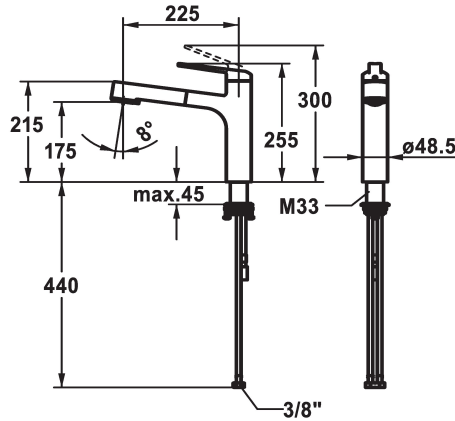

KWC DOMO 6.0 Hebelmischer - Küche

Modell-Linie: DOMO 6.0 | 10.661.033.000FL
Armaturen | Manuelle Armaturen

KWC-Nr.

124922
chromeline, A 225, flexible Anschlusschläuche

- * Hebelmischer
- * TouchProtect - Schutz vor Verbrennungen durch Zweischalenprinzip
- * Eigensicher gegen Rückfließen
- * Auszugbrause
 - SprayClean - aktive Kalkbeseitigung und schnelle Siebreinigung
 - bis 600 mm ausziehbar
 - TripleClean - Umstellbar zwischen Normal-, Soft- und Powerstrahlmodus
 - Schlauchoberfläche passend zu Armaturoberfläche
 - QuickConnect - Einfaches Schlauchstecksystem

- * Schlauchdurchführung, schwenkbar 120°
- * EasyLock - einfache Auszugbrausenrückführung
- * OptimalSpace - grosszügiger Wasch- / Arbeitsbereich
- * KWC Steuerpatrone M 35 S
 - mit Keramikscheibentechnik
 - Auslaufmenge und Temperatur stufenlos einstellbar
 - Temperaturbegrenzung
- * Flexible Anschlusschläuche 3/8"
- * QuickInstallation - Befestigung mit Gewindestutzen M33 x 1.5 mit Feststellschrauben
- Tischbohrung ø35 mm

Technische Daten

Auslaufmenge Siebstrahl
Auslaufmenge Normalstahl
Anschluss
Auslauf
Bedienung
Küchenbrause
Farbcode
Installationsart
Armaturtyp
Mass Höhe
Armaturengeräuschgruppe
Ausladung A
Energie Etikette
Mass-Wasseraustritt
Material

9 l/min (3 bar)
8 l/min (3 bar)
Flexible Anschlusschläuche
schwenkbar
topbedient
Auszugbrause
chromeline
Standmontage
Hebelmischer
255
I
A 225
A
175
Messing