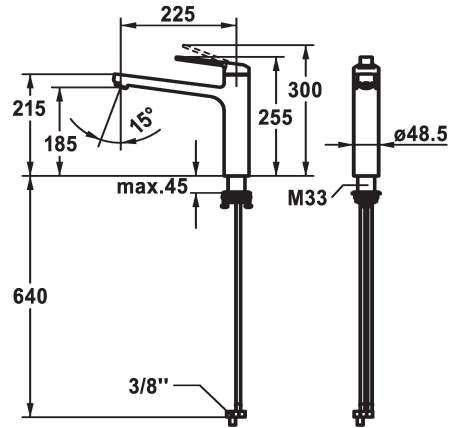

KWC DOMO 6.0 Eengreepsmengkraan

Modell-Linie: DOMO 6.0 | 10.665.023.000FL
Kranen | Eengreepkranen

KWC-No.

124921
chromeline, A 225, flexible connection hoses

- * Eengreepsmengkraan
- * Draaibare uitloop 150°
- straalregelmondstuk
- * OptimalSpace - Royale was- en werkomgeving
- * KWC patroon M 35 S
- met keramische-schijventechniek

- debiet en temperatuur traploos instelbaar
- temperatuurbegrenzing
- * Flexibele aansluitlangen 3/8"
- * QuickInstallation - Bevestiging met draadfitting met borgschroeven
- * Tafelboring \varnothing 35 mm

Technical Data

Doorstroomhoeveelheid	6 l/min (3 bar)
schroefverbindingen	flexibele aansluitlangen
Uitloop	draaibaar
Bediening	bovenbediening
Kleurcode	chromeline
Type installatie	staande montage
Kraan type	Hebelmischer
Hoogteafmeting	255
Energiebesparend	Niederdruck
geluidsklasse	I
Projectie A	A225
Energielabel	A
Afmetingen wateruitlaat	185
Materiaal	Messing

Reserve onderdelen

KWC DOMO 6.0 Eengreepsmengkraan

Modell-Linie: **DOMO 6.0** | 10.665.023.000FL
Kranen | Eengreepkranen

Cartouche M 35

538329
Z.537.584
