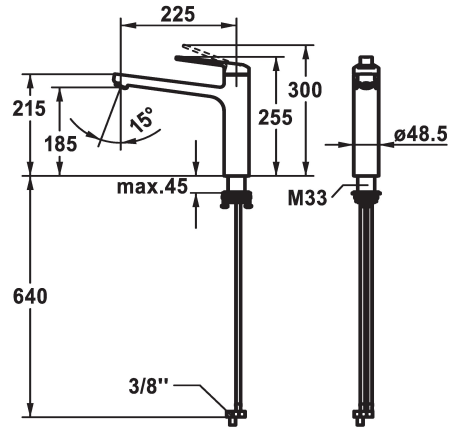

KWC DOMO 6.0

Miscelatore a leva - Cucina - Scarico libero

Modell-Linie: DOMO 6.0 | 10.665.023.000FL

Rubinetterie per bagni | Rubinetterie monocomando

KWC-No.

124921

chromeline, A 225, tubi flessibili di collegamento

- * Miscelatore a leva
- * Bocca orientabile 150°
- rompigetto
- * OptimalSpace - ampia zona di lavoro e di lavaggio
- * KWC cartuccia M 35 S
- con tecnica a dischi in ceramica

- regolazione continua della portata e della temperatura
- limitazione della temperatura
- * Tubi flessibili di collegamento da 3/8"
- * QuickInstallation - Fissaggio tramite raccordo filettato con viti di arresto
- * Foratura ø35 mm

Dati tecnici

Portata
Raccordo
bocca
Operazione
Codice colore
Tipo di installazione
Tipo di rubinetto
Dimensioni in altezza
Risparmio energetico
Classe di rumorosità
Proiezione A
Etichetta energetica
Dimensioni uscita acqua
Materiale

6 l/min (3 bar)
tubi di collegamento flessibili
orientabile
azionamento superiore
chromeline
montaggio fisso
Hebelmischer
255
Niederdruck
I
A225
A
185
Ottone

Pezzi di ricambio

KWC DOMO 6.0

Miscelatore a leva - Cucina - Scarico libero