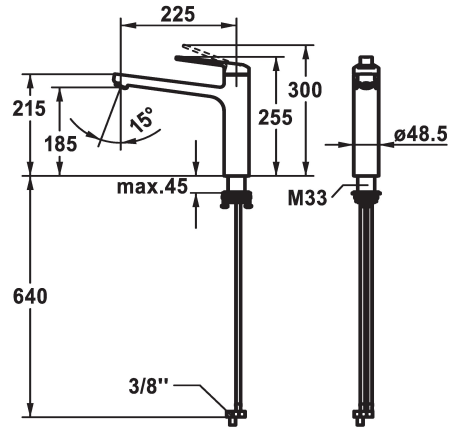

KWC DOMO 6.0

Miscelatore a leva - Cucina - Scarico libero

Modell-Linie: DOMO 6.0 | 10.665.023.000FL

Rubinerterie per bagni | Rubinerterie monocomando

KWC-No.

124921

chromeline, A 225, tubi flessibili di collegamento

- * Miscelatore a leva
- * Bocca orientabile 150°
- rompigitto
- * OptimalSpace - ampia zona di lavoro e di lavaggio
- * KWC cartuccia M 35 S
- con tecnica a dischi in ceramica

- regolazione continua della portata e della temperatura
- limitazione della temperatura
- * Tubi flessibili di collegamento da 3/8"
- * QuickInstallation - Fissaggio tramite raccordo filettato con viti di arresto
- * Foratura ø35 mm

Dati tecnici

Portata	6 l/min (3 bar)
Raccordo	tubi di collegamento flessibili
Bocca	orientabile
Operazione	azionamento superiore
Codice colore	chromeline
Tipo di installazione	montaggio fisso
Tipo di rubinetto	Hebelmischer
Dimensioni in altezza	255
Risparmio energetico	Niederdruck
Classe di rumorosità	I
Proiezione A	A225
Etichetta energetica	A
Dimensioni uscita acqua	185
Materiale	Ottone
teamNumber	725496.502
sanitasTroeschNumber	6111 294.501

Portata	6 l/min (3 bar)
Raccordo	tubi di collegamento flessibili
Bocca	orientabile
Operazione	azionamento superiore
Codice colore	chromeline
Tipo di installazione	montaggio fisso
Tipo di rubinetto	Hebelmischer
Dimensioni in altezza	255
Risparmio energetico	Niederdruck
Classe di rumorosità	I
Proiezione A	A225
Etichetta energetica	A
Dimensioni uscita acqua	185
Materiale	Ottone
teamNumber	725496.502
sanitasTroeschNumber	6111 294.501