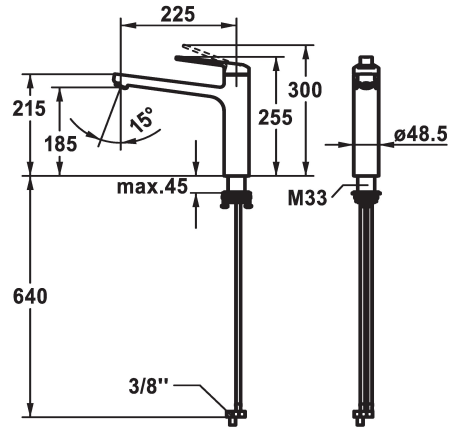

KWC DOMO 6.0

Mitigeur à levier - Cuisine - Basse pression

Modell-Linie: DOMO 6.0 | 10.665.023.000FL

Robinetteries | Robinets à monocommande

KWC-No.

124921

chromeline, A 225, raccords flexibles

- * Mitigeur à levier
- * Bec orientable 150°
- embout brise-jet
- * OptimalSpace - un espace de lavage ou de travail généreux
- * KWC cartouche M 35 S
- avec technique à disques céramique

- réglage de débit et de température continu
- limitation de température
- * Raccords flexibles 3/8"
- * QuickInstallation - Fixation à l'aide de raccords filetés avec vis de blocage
- Perçage utile ø35 mm

Données techniques

Débit
Raccord
goulot
Commande
Code couleur
Type d'installation
Type de robinet
Dimension de la hauteur
Économies d'énergie
Groupe de bruit pour la robinetterie
Projection A
Label énergétique
Dimension de la sortie d'eau
Matière

6 l/min (3 bar)
tuyaux de raccordement flexibles
orientable
commande par le haut
chromeline
montage vertical
Hebelmischer
255
Niederdruck
I
A225
A
185
Laiton

Pièces de rechange

KWC DOMO 6.0

Mitigeur à levier - Cuisine - Basse pression