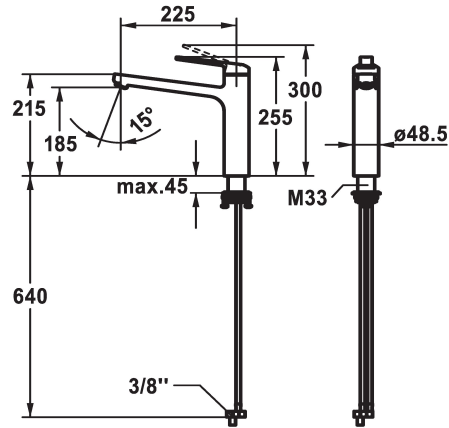

## KWC DOMO 6.0 Monomando

Modell-Linie: DOMO 6.0 | 10.665.023.000FL  
Griferías de lavabo | Grifo para lavabo

### KWC-No.

**124921**  
chromeline, A 225, flexible connection hoses

- \* Monomando
- \* Caño orientable 150°
- aireador regulador del chorro
- \* OptimalSpace - áreas de lavabo y de trabajo con dimensiones generosas
- \* KWC cartucho M 35 S
- con tecnología de discos cerámicos

- caudal y temperatura regulables
- limitador de temperatura
- \* Tubos conexión flexibles 3/8"
- \* QuickInstallation - Fijación mediante conexión roscada con tornillos de fijación
- \* Medida orificios ø35 mm

### Datos técnicos

Caudal de salida
Racors
caño
Operación
Código de color
Tipo de instalación
Tipo de grifo
Dimensión de la altura
Ahorro de energía
Grupo de ruido
Proyección A
Etiqueta energética
Dimensión de la altura
Material