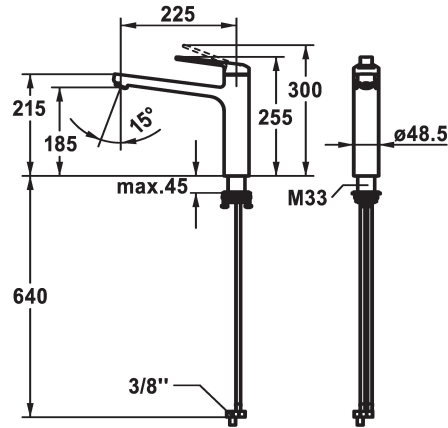

## KWC DOMO 6.0

Hebelmischer - Küche - Niederdruck

Modell-Linie: DOMO 6.0 | 10.665.023.000FL

Armaturen | Manuelle Armaturen

### KWC-Nr.

**124921**

chromeline, A 225, flexible Anschlusschläuche

- \* Hebelmischer
- \* Schwenkauslauf 150°
- Strahlregler-Mundstück
- \* OptimalSpace - grosszügiger Wasch- / Arbeitsbereich
- \* KWC Steuerpatrone M 35 S
- mit Keramikscheibentechnik

- Auslaufmenge und Temperatur stufenlos einstellbar
- Temperaturbegrenzung
- \* Flexible Anschlusschläuche 3/8"
- \* QuickInstallation - Befestigung mit Gewindestutzen M33 x 1.5 mit Feststellschrauben
- Tischbohrung ø35 mm

|                            |
|----------------------------|
| 6 l/min (3 bar)            |
| Flexible Anschlusschläuche |
| schwenkbar                 |
| topbedient                 |
| chromeline                 |
| Standmontage               |
| Hebelmischer               |
| 255                        |
| Niederdruck                |
| I                          |
| A 225                      |
| A                          |
| 185                        |
| Messing                    |
| 725496.502                 |
| 6111 294.501               |