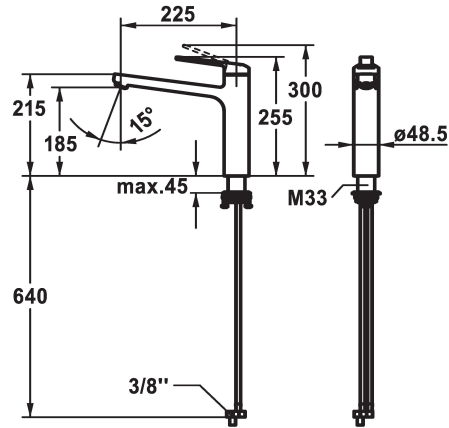

KWC DOMO 6.0

Hebelmischer - Küche - Niederdruck

Modell-Linie: DOMO 6.0 | 10.665.023.000FL

Armaturen | Manuelle Armaturen

KWC-Nr.

124921

chromeline, A 225, flexible Anschlusschläuche

- * Hebelmischer
- * Schwenkauslauf 150°
- Strahlregler-Mundstück
- * OptimalSpace - grosszügiger Wasch- / Arbeitsbereich
- * KWC Steuerpatrone M 35 S
- mit Keramikscheibentechnik

- Auslaufmenge und Temperatur stufenlos einstellbar
- Temperaturbegrenzung
- * Flexible Anschlusschläuche 3/8"
- * QuickInstallation - Befestigung mit Gewindestutzen M33 x 1.5 mit Feststellschrauben
- Tischbohrung ø35 mm

Technische Daten

Auslaufmenge
Anschluss
Auslauf
Bedienung
Farbcode
Installationsart
Armaturtyp
Mass Höhe
Energiesparen
Armaturengeräuschgruppe
Ausladung A
Energie Etiketle
Mass-Wasseraustritt
Material

6 l/min (3 bar)
Flexible Anschlusschläuche
schwenkbar
topbedient
chromeline
Standmontage
Hebelmischer
255
Niederdruck
I
A 225
A
185
Messing

Ersatzteile

KWC DOMO 6.0 Hebelmischer - Küche - Niederdruck

Modell-Linie: **DOMO 6.0** | 10.665.023.000FL
Armaturen | Manuelle Armaturen

Steuerpatrone M 35 S

538329
Z.537.584
