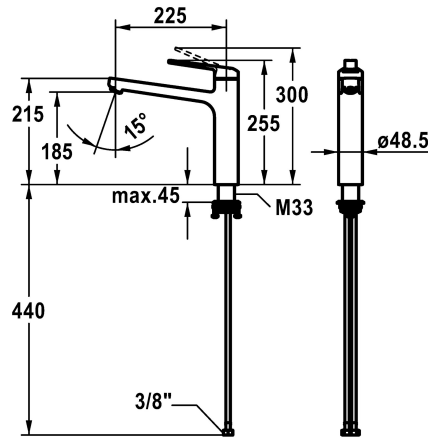

## KWC DOMO 6.0 Eengreepsmengkraan

Modell-Linie: DOMO 6.0 | 10.661.023.000FL  
Kranen | Eengreepkranen

### KWC-No.

**124918**  
chromeline, A 225, flexible connection hoses

- \* Eengreepsmengkraan
- \* Draaibare uitloop 150°
- Neoperl® Cascade® SLC
- \* OptimalSpace - Royale was- en werkomgeving
- \* KWC patroon M 35 S
- met keramische-schijventechniek

- debiet en temperatuur traploos instelbaar
- temperatuurbegrenzing
- \* Flexibele aansluitlangen 3/8"
- \* QuickInstallation - Bevestiging met draadfitting met borgschroeven
- \* Tafelboring ø35 mm

### Technical Data

A_Spout_Spray
Connection
uitloop
Handling
Kleurcode
Installation_type
Faucet_typ
Hoogteafmeting
G_Acoustic_group
Projection_A
EnergyLabelCH
Afmetingen wateruitlaat
Materiaal

12 l/min (3 bar)
flexibele aansluitlangen
draaibaar
bovenbediening
chromeline
staande montage
Hebelmischer
255
I
A225
B
185
Messing