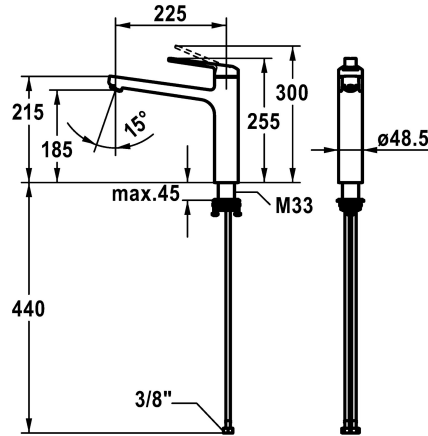

KWC DOMO 6.0 Eengreepsmengkraan

Modell-Linie: DOMO 6.0 | 10.661.023.000FL
Kranen | Eengreepkranen

KWC-No.

124918
chromeline, A 225, flexible connection hoses

- * Eengreepsmengkraan
- * Draaibare uitloop 150°
- Neoperl® Cascade® SLC
- * OptimalSpace - Royale was- en werkomgeving
- * KWC patroon M 35 S
- met keramische-schijventechniek

- debiet en temperatuur traploos instelbaar
- temperatuurbegrenzing
- * Flexibele aansluitlangen 3/8"
- * QuickInstallation - Bevestiging met draadfitting met borgschroeven
- * Tafelboring ø35 mm

Technical Data

Doorstroomhoeveelheid
schroefverbindingen
uitloop
Bediening
Kleurcode
Type installatie
Kraan type
Hoogteafmeting
geluidsklasse
Projectie A
Energielabel
Afmetingen wateruitlaat
Materiaal

12 l/min (3 bar)
flexibele aansluitlangen
draaibaar
bovenbediening
chromeline
staande montage
Hebelmischer
255
I
A225
B
185
Messing

Reserve onderdelen

KWC DOMO 6.0
Eengreepsmengkraan

Modell-Linie: **DOMO 6.0** | 10.661.023.000FL
Kranen | Eengreepkranen

Cartouche M 35

538329
Z.537.584
