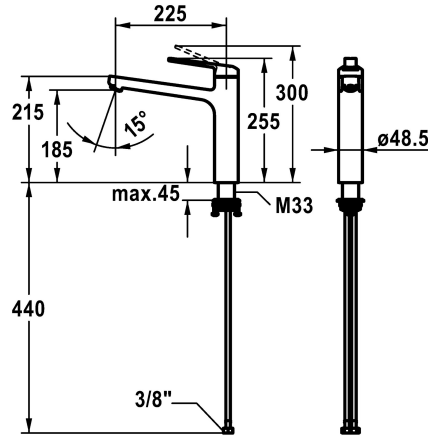

KWC DOMO 6.0

Miscelatore a leva - Cucina

Modell-Linie: DOMO 6.0 | 10.661.023.000FL

Rubinetterie per bagni | Rubinetterie monocomando

KWC-No.

124918

chromeline, A 225, tubi flessibili di collegamento

- * Miscelatore a leva
- * Bocca orientabile 150°
- Neoperl® Cascade® SLC
- * OptimalSpace - ampia zona di lavoro e di lavaggio
- * KWC cartuccia M 35 S
- con tecnica a dischi in ceramica

- regolazione continua della portata e della temperatura
- limitazione della temperatura
- * Tubi flessibili di collegamento da 3/8"
- * QuickInstallation - Fissaggio tramite raccordo filettato con viti di arresto
- * Foratura ø35 mm

Dati tecnici

Portata
Raccordo
bocca
Operazione
Codice colore
Tipo di installazione
Tipo di rubinetto
Dimensioni in altezza
Classe di rumorosità
Proiezione A
Etichetta energetica
Dimensioni uscita acqua
Materiale

12 l/min (3 bar)
tubi di collegamento flessibili
orientabile
azionamento superiore
chromeline
montaggio fisso
Hebelmischer
255
I
A225
B
185
Ottone

Pezzi di ricambio

KWC DOMO 6.0

Miscelatore a leva - Cucina