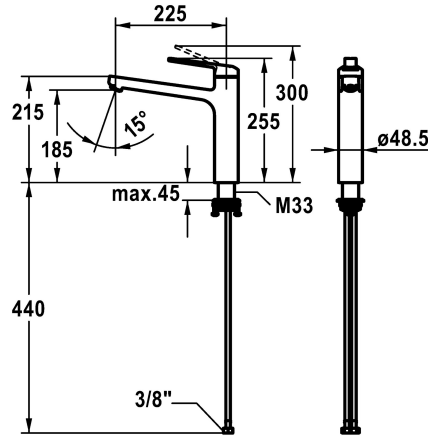

## KWC DOMO 6.0 Miscelatore a leva - Cucina

Modell-Linie: DOMO 6.0 | 10.661.023.000FL  
Rubinetterie per bagni | Rubinetterie monocomando

### KWC-No.

**124918**  
chromeline, A 225, tubi flessibili di collegamento

- \* Miscelatore a leva
- \* Bocca orientabile 150°
- Neoperl® Cascade® SLC
- \* OptimalSpace - ampia zona di lavoro e di lavaggio
- \* KWC cartuccia M 35 S
- con tecnica a dischi in ceramica

- regolazione continua della portata e della temperatura
- limitazione della temperatura
- \* Tubi flessibili di collegamento da 3/8"
- \* QuickInstallation - Fissaggio tramite raccordo filettato con viti di arresto
- \* Foratura ø35 mm

12 l/min (3 bar)
tubi di collegamento flessibili
orientabile
azionamento superiore
chromeline
montaggio fisso
Hebelmischer
255
I
A225
B
185
Ottone
725486.502
6111 291.501