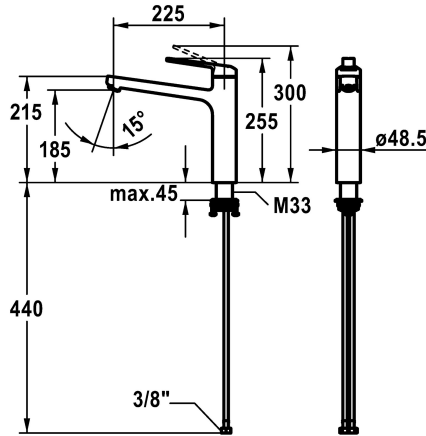

KWC DOMO 6.0 Mitigeur à levier - Cuisine

Modell-Linie: **DOMO 6.0** | 10.661.023.000FL
Robinetteries | Robinets à monocommande

KWC-No.

124918
chromeline, A 225, raccords flexibles

- * Mitigeur à levier
- * Bec orientable 150°
- Neoperl® Cascade® SLC
- * OptimalSpace - un espace de lavage ou de travail généreux
- * KWC cartouche M 35 S
- avec technique à disques céramique

- réglage de débit et de température continu
- limitation de température
- * Raccords flexibles 3/8"
- * QuickInstallation - Fixation à l'aide de raccords filetés avec vis de blocage
- Perçage utile ø35 mm

Données techniques

Débit
Raccord
goulot
Commande
Code couleur
Type d'installation
Type de robinet
Dimension de la hauteur
Groupe de bruit pour la robinetterie
Projection A
Label énergétique
Dimension de la sortie d'eau
Matière
teamNumber
sanitasTroeschNumber

12 l/min (3 bar)
tuyaux de raccordement flexibles
orientable
commande par le haut
chromeline
montage vertical
Hebelmischer
255
I
A225
B
185
Laiton
725486.502
6111 291.501

Pièces de rechange

KWC DOMO 6.0 Mitigeur à levier - Cuisine