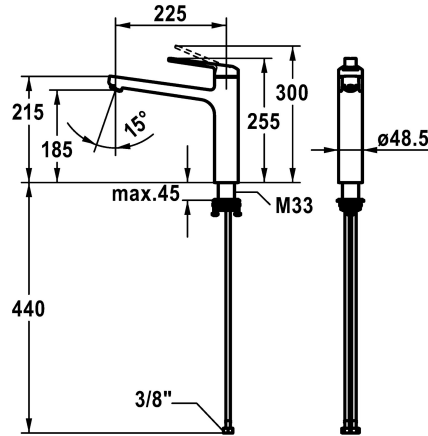

## KWC DOMO 6.0 Hebelmischer - Küche

Modell-Linie: DOMO 6.0 | 10.661.023.000FL  
Armaturen | Manuelle Armaturen

### KWC-Nr.

**124918**  
chromeline, A 225, flexible Anschlusschläuche

- \* Hebelmischer
- \* Schwenkauslauf 150°
- Neoperl® Cascade® SLC
- \* OptimalSpace - grosszügiger Wasch- / Arbeitsbereich
- \* KWC Steuerpatrone M 35 S
- mit Keramikscheibentechnik

- Auslaufmenge und Temperatur stufenlos einstellbar
- Temperaturbegrenzung
- \* Flexible Anschlusschläuche 3/8"
- \* QuickInstallation - Befestigung mit Gewindestutzen M33 x 1.5 mit Feststellschrauben
- Tischbohrung ø35 mm

### Technische Daten

Auslaufmenge
Anschluss
Auslauf
Bedienung
Farbcode
Installationsart
Armaturtyp
Mass Höhe
Armaturengeräuschgruppe
Ausladung A
Energie Etiketete
Mass-Wasseraustritt
Material

12 l/min (3 bar)
Flexible Anschlusschläuche
schwenkbar
topbedient
chromeline
Standmontage
Hebelmischer
255
I
A 225
B
185
Messing