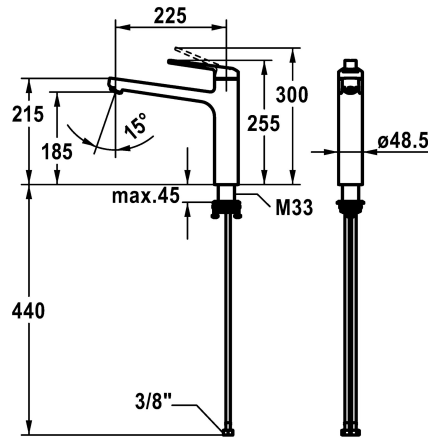

KWC DOMO 6.0 Hebelmischer - Küche

Modell-Linie: DOMO 6.0 | 10.661.023.000FL
Armaturen | Manuelle Armaturen

KWC-Nr.

124918
chromeline, A 225, flexible Anschlusschläuche

- * Hebelmischer
- * Schwenkauslauf 150°
- Neoperl® Cascade® SLC
- * OptimalSpace - grosszügiger Wasch- / Arbeitsbereich
- * KWC Steuerpatrone M 35 S
- mit Keramikscheibentechnik

- Auslaufmenge und Temperatur stufenlos einstellbar
- Temperaturbegrenzung
- * Flexible Anschlusschläuche 3/8"
- * QuickInstallation - Befestigung mit Gewindestutzen M33 x 1.5 mit Feststellschrauben
- Tischbohrung ø35 mm

Technische Daten

Auslaufmenge
Anschluss
Auslauf
Bedienung
Farbcode
Installationsart
Armaturtyp
Mass Höhe
Armaturengeräuschgruppe
Ausladung A
Energie Etikette
Mass-Wasseraustritt
Material
teamNumber
sanitasTroschNumber

12 l/min (3 bar)
Flexible Anschlusschläuche
schwenkbar
topbedient
chromeline
Standmontage
Hebelmischer
255
I
A 225
B
185
Messing
725486.502
6111 291.501

Ersatzteile

KWC DOMO 6.0 Hebelmischer - Küche

Modell-Linie: **DOMO 6.0** | 10.661.023.000FL
Armaturen | Manuelle Armaturen