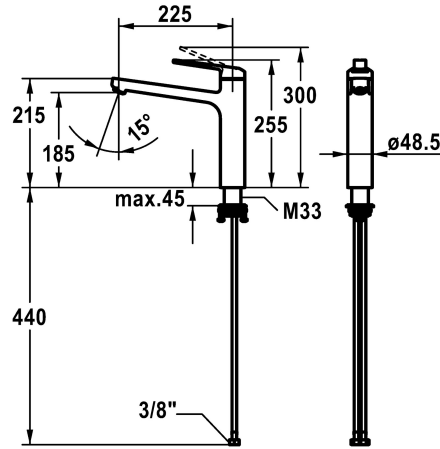

## KWC DOMO 6.0 Hebelmischer - Küche

Modell-Linie: DOMO 6.0 | 10.661.023.000FL  
Armaturen | Manuelle Armaturen

### KWC-Nr.

**124918**  
chromeline, A 225, flexible Anschlusschläuche 3/8"

- \* Hebelmischer
- \* Schwenkauslauf 150°
- Neoperl® Cascade® SLC
- \* OptimalSpace - großzügiger Wasch- / Arbeitsbereich
- \* KWC Steuerpatrone M 35 S
- mit Keramikscheibentechnik

- Auslaufmenge und Temperatur stufenlos einstellbar
- Temperaturbegrenzung
- \* Flexible Anschlusschläuche 3/8"
- \* QuickInstallation - Befestigung mit Gewindestutzen M33 x 1.5 mit Feststellschrauben
- \* Tischbohrung ø35 mm

### Technische Daten

Auslaufmenge	12 l/min (3 bar)
Anschluss	Flexible Anschlusschläuche 3/8"
Auslauf	schwenkbar
Bedienung	topbedient
Farbcode	chromeline
Installationsart	Standmontage
Artikeltyp	Hebelmischer
Mass Höhe	255
Armaturengeräuschgruppe	I
Ausladung A	A 225
Preis/Mengenstaffel	60 Paletteneinheit
Energietikette (CH)	B
Mass-Wasseraustritt	185
Material	Messing
Anzahl Hahnlochbohrungen	für 1 Hahnloch
teamNumber	725486.502
sanitasTroeschNumber	6111 291.501