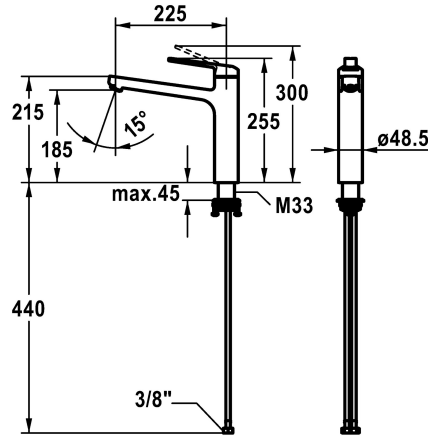

## KWC DOMO 6.0 Hebelmischer - Küche

Modell-Linie: **DOMO 6.0** | 10.661.023.000FL  
Armaturen | Manuelle Armaturen

### KWC-Nr.

**124918**  
chromeline, A 225, flexible Anschlusschläuche

- \* Hebelmischer
- \* Schwenkauslauf 150°
- Neoperl® Cascade® SLC
- \* OptimalSpace - grosszügiger Wasch- / Arbeitsbereich
- \* KWC Steuerpatrone M 35 S
- mit Keramikscheibentechnik

- Auslaufmenge und Temperatur stufenlos einstellbar
- Temperaturbegrenzung
- \* Flexible Anschlusschläuche 3/8"
- \* QuickInstallation - Befestigung mit Gewindestutzen M33 x 1.5 mit Feststellschrauben
- Tischbohrung ø35 mm

### Technische Daten

Auslaufmenge
Anschluss
Auslauf
Bedienung
Farbcode
Installationsart
Armaturtyp
Mass Höhe
Armaturengeräuschgruppe
Ausladung A
Energie Etiketete
Mass-Wasseraustritt
Material

12 l/min (3 bar)
Flexible Anschlusschläuche
schwenkbar
topbedient
chromeline
Standmontage
Hebelmischer
255
I
A 225
B
185
Messing