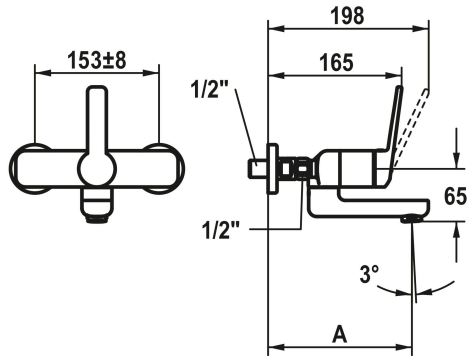

KWC DOMO 6.0 Eengreepsmengkraan - wastafel

Modell-Linie: **DOMO 6.0** | 11.662.202.000
Kranen | Eengreepkranen

KWC-No.

124895
chromeline, AD 153±8, A 175, zonder wandaansluitingen

124896
chromeline, AD 153±8, A 225, zonder wandaansluitingen

- * Eengreepsmengkraan
- * EcoProtect - waterbesparende inrichting
- * Draibare uitloop 90°
- kan indien nodig met schroef vastgezet worden
- Neoperl® Cascade® SLC
- * OptimalSpace - Royale was- en werkomgeving

- * KWC patroon M 35 OP
- met keramische-schijfentechniek
- debiet en temperatuur traploos instelbaar
- temperatuurbegrenzing
- * Wandaansluitingen 1/2" x 1/2", niet afsluitbaar L 40 excentrisch 4 mm

Technical Data

A_Spout_Spray	4 l/min (3 bar)
Uitloop	SCHWENKBAR
Handling	FRONTBEDIEND
Kleurcode	chromeline
Installation_type	WANDMONTAGE
Faucet_typ	HEBELMISCHER
Hoogteafmeting	98
G_Acoustic_group	I
Projection_A	A175
Connection measure	153+/-8
Afmetingen wateruitlaat	65
Materiaal	Messing