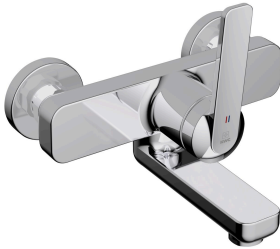

KWC DOMO 6.0 Eengreepsmengkraan - wastafel

Modell-Linie: **DOMO 6.0** | 11.662.202.000
Kranen | Eengreepkranen

KWC-No.

124895
chromeline, AD 153±8, A 175, zonder wandaansluitingen

124896
chromeline, AD 153±8, A 225, zonder wandaansluitingen

- * Eengreepsmengkraan
- * EcoProtect - waterbesparende inrichting
- * Draibare uitloop 90°
- kan indien nodig met schroef vastgezet worden
- Neoperl® Cascade® SLC
- * OptimalSpace - Royale was- en werkomgeving

- * KWC patroon M 35 OP
- met keramische-schijfentechniek
- debiet en temperatuur traploos instelbaar
- temperatuurbegrenzing
- * Wandaansluitingen 1/2" x 1/2", niet afsluitbaar L 40 excentrisch 4 mm

Technical Data

A_Spout_Spray	4 l/min (3 bar)
Uitloop	SCHWENKBAR
Handling	FRONTBEDIEND
Kleurcode	chromeline
Installation_type	WANDMONTAGE
Faucet_typ	HEBELMISCHER
Hoogteafmeting	98
G_Acoustic_group	I
Projection_A	A175
Connection measure	153+/-8
Afmetingen wateruitlaat	65
Materiaal	Messing