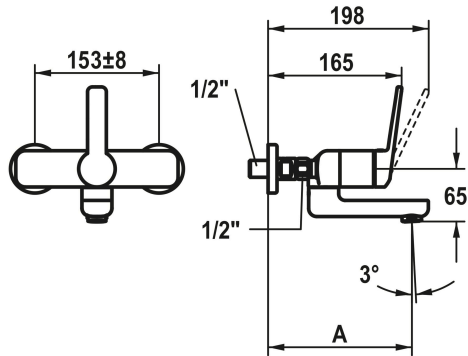

KWC DOMO 6.0 Eengreepsmengkraan - wastafel

Modell-Linie: **DOMO 6.0** | 11.662.202.000
Kranen | Eengreepkranen

KWC-No.

124895
chromeline, AD 153±8, A 175, zonder wandaansluitingen

124896
chromeline, AD 153±8, A 225, zonder wandaansluitingen

- * Eengreepsmengkraan
- * EcoProtect - waterbesparende inrichting
- * Draaibare uitloop 90°
- kan indien nodig met schroef vastgezet worden
- Neoperl® Cascade® SLC
- * OptimalSpace - Royale was- en werkomgeving

- * KWC patroon M 35 OP
- met keramische-schijfentechniek
- debiet en temperatuur traploos instelbaar
- temperatuurbegrenzing
- * Wandaansluitingen 1/2" x 1/2", niet afsluitbaar L 40 excentrisch 4 mm

Technical Data

Doorstroomhoeveelheid	4 l/min (3 bar)
Uitloop	SCHWENKBAR
Bediening	FRONTBEDIEND
Kleurcode	chromeline
Type installatie	WANDMONTAGE
Kraan type	HEBELMISCHER
Hoogteafmeting	98
geluidsklasse	I
Projectie A	A175
Connection measure	153+/-8
Afmetingen wateruitlaat	65
Materiaal	Messing