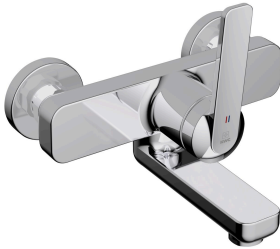

KWC DOMO 6.0 Eengreepsmengkraan - wastafel

Modell-Linie: **DOMO 6.0** | 11.662.202.000
Kranen | Eengreepkranen

KWC-No.

124895
chromeline, AD 153±8, A 175, zonder wandaansluitingen

124896
chromeline, AD 153±8, A 225, zonder wandaansluitingen

- * Eengreepsmengkraan
- * EcoProtect - waterbesparende inrichting
- * Draaibare uitloop 90°
- kan indien nodig met schroef vastgezet worden
- Neoperl® Cascade® SLC
- * OptimalSpace - Royale was- en werkomgeving

- * KWC patroon M 35 OP
- met keramische-schijfentechniek
- debiet en temperatuur traploos instelbaar
- temperatuurbegrenzing
- * Wandaansluitingen 1/2" x 1/2", niet afsluitbaar L 40 excentrisch 4 mm

Technical Data