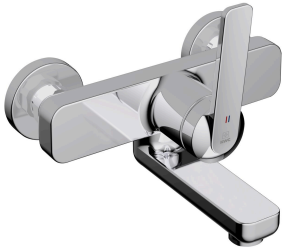

KWC DOMO 6.0 Miscelatore a leva - lavabo

Modell-Linie: DOMO 6.0 | 11.662.202.000
Rubinetterie per bagni | Rubinetterie monocomando

KWC-No.

124895
chromeline, AD 153±8, A 175, senza raccordi

124896
chromeline, AD 153±8, A 225, senza raccordi

- * Miscelatore a leva
- * EcoProtect - risparmio idrico
- * Bocca orientabile 90°
- se necessario, fissabile con vite
- Neoperl® Cascade® SLC
- * OptimalSpace - ampia zona di lavoro e di lavaggio

- * KWC cartuccia M 35 OP
- con tecnica a dischi in ceramica
- regolazione continua della portata e della temperatura
- limitazione della temperatura
- * Raccordi a parete 1/2" x 1/2", non serrabili L 40 eccentrico 4 mm

Dati tecnici

| | |
|-------------------------|-----------------|
| Portata | 4 l/min (3 bar) |
| bocca | SCHWENKBAR |
| Operazione | FRONTBEDIENT |
| Codice colore | chromeline |
| Tipo di installazione | WANDMONTAGE |
| Tipo di rubinetto | HEBELMISCHER |
| Dimensioni in altezza | 98 |
| Classe di rumorosità | I |
| Proiezione A | A175 |
| Connection measure | 153+/-8 |
| Dimensioni uscita acqua | 65 |
| Materiale | Ottone |

Pezzi di ricambio

KWC DOMO 6.0 Miscelatore a leva - lavabo

Modell-Linie: DOMO 6.0 | 11.662.202.000
Rubinetterie per bagni | Rubinetterie monocomando

Cartuccia

538331
Z.537.710
