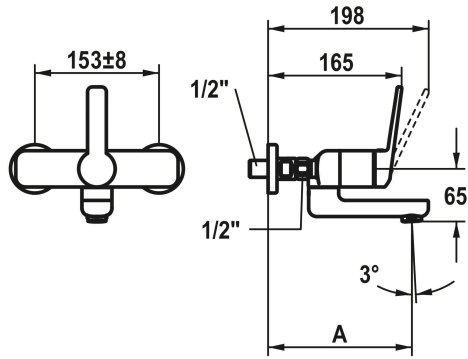

KWC DOMO 6.0 Miscelatore a leva - lavabo

Modell-Linie: DOMO 6.0 | 11.662.202.000
Rubinetterie per bagni | Rubinetterie monocomando

KWC-No.

124895
chromeline, AD 153±8, A 175, senza raccordi

124896
chromeline, AD 153±8, A 225, senza raccordi

- * Miscelatore a leva
- * EcoProtect - risparmio idrico
- * Bocca orientabile 90°
- se necessario, fissabile con vite
- Neoperl® Cascade® SLC
- * OptimalSpace - ampia zona di lavoro e di lavaggio

- * KWC cartuccia M 35 OP
- con tecnica a dischi in ceramica
- regolazione continua della portata e della temperatura
- limitazione della temperatura
- * Raccordi a parete 1/2" x 1/2", non serrabili L 40 eccentrico 4 mm

Dati tecnici

| | |
|-------------------------|-----------------|
| Portata | 4 l/min (3 bar) |
| bocca | SCHWENKBAR |
| Operazione | FRONTBEDIENT |
| Codice colore | chromeline |
| Tipo di installazione | WANDMONTAGE |
| Tipo di rubinetto | HEBELMISCHER |
| Dimensioni in altezza | 98 |
| Classe di rumorosità | I |
| Proiezione A | A175 |
| Connection measure | 153+/-8 |
| Dimensioni uscita acqua | 65 |
| Materiale | Ottone |

Pezzi di ricambio

KWC DOMO 6.0 Miscelatore a leva - lavabo

Modell-Linie: DOMO 6.0 | 11.662.202.000
Rubinetterie per bagni | Rubinetterie monocomando

Cartuccia

538331
Z.537.710
