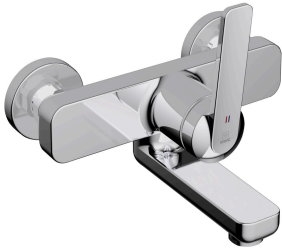

KWC DOMO 6.0 Mitigeur à levier - lavabo

Modell-Linie: DOMO 6.0 | 11.662.202.000
Robinetteries | Robinets à monocommande

KWC-No.

124895
chromeline, AD 153±8, A 175, sans raccords mural

124896
chromeline, AD 153±8, A 225, sans raccords mural

- * Mitigeur à levier
- * EcoProtect - économiseur d'eau
- * Bec orientable 90°
- peut être fixé par vis en cas de besoin
- Neoperl® Cascade® SLC
- * OptimalSpace - un espace de lavage ou de travail généreux

- * KWC cartouche M 35 OP
- avec technique à disques céramique
- réglage de débit et de température continu
- limitation de température
- * Raccords sans pointeaux d'arrêt 1/2" x 1/2" L 40 excentrique 4 mm

Données techniques

Débit	4 l/min (3 bar)
goulot	SCHWENKBAR
Commande	FRONTBEDIENT
Code couleur	chromeline
Type d'installation	WANDMONTAGE
Type de robinet	HEBELMISCHER
Dimension de la hauteur	98
Groupe de bruit pour la robinetterie	I
Projection A	A175
Connexion mesure	153+/-8
Dimension de la sortie d'eau	65
Matière	Laiton