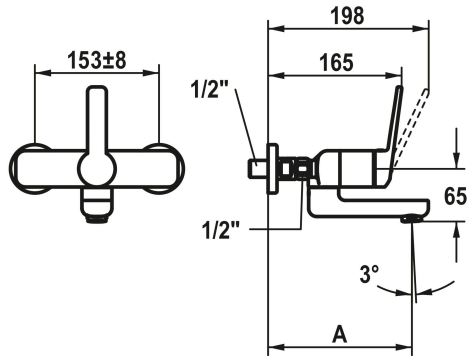

KWC DOMO 6.0 Mitigeur à levier - lavabo

Modell-Linie: DOMO 6.0 | 11.662.202.000
Robinetteries | Robinets à monocommande

KWC-No.

124895
chromeline, AD 153±8, A 175, sans raccords mural

124896
chromeline, AD 153±8, A 225, sans raccords mural

- * KWC cartouche M 35 OP
- avec technique à disques céramique
- réglage de débit et de température continu
- limitation de température
- * Raccords sans pointeaux d'arrêt 1/2" x 1/2" L 40 excentrique 4 mm

Données techniques

Débit	4 l/min (3 bar)
goulot	SCHWENKBAR
Commande	FRONTBEDIENT
Code couleur	chromeline
Type d'installation	WANDMONTAGE
Type de robinet	HEBELMISCHER
Dimension de la hauteur	98
Groupe de bruit pour la robinetterie	I
Projection A	A175
Connexion mesure	153+/-8
Dimension de la sortie d'eau	65
Matière	Laiton

Pièces de rechange

KWC DOMO 6.0 Mitigeur à levier - lavabo

Modell-Linie: DOMO 6.0 | 11.662.202.000
Robinetteries | Robinets à monocommande

Cartouche

538331
Z.537.710
