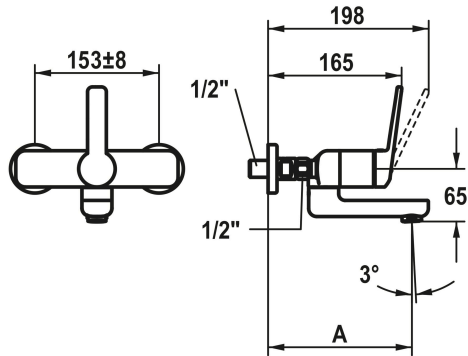

KWC DOMO 6.0 Mitigeur à levier - lavabo

Modell-Linie: DOMO 6.0 | 11.662.202.000
Robinetteries | Robinets à monocommande

KWC-No.

124895
chromeline, AD 153±8, A 175, sans raccords mural

124896
chromeline, AD 153±8, A 225, sans raccords mural

- * KWC cartouche M 35 OP
- avec technique à disques céramique
- réglage de débit et de température continu
- limitation de température
- * Raccords sans pointeaux d'arrêt 1/2" x 1/2" L 40 excentrique 4 mm

Données techniques

Débit	4 l/min (3 bar)
goulot	SCHWENKBAR
Commande	FRONTBEDIENT
Code couleur	chromeline
Type d'installation	WANDMONTAGE
Type de robinet	HEBELMISCHER
Dimension de la hauteur	98
Groupe de bruit pour la robinetterie	I
Projection A	A175
Connexion mesure	153+/-8
Dimension de la sortie d'eau	65
Matière	Laiton

Pièces de rechange

KWC DOMO 6.0 Mitigeur à levier - lavabo

Modell-Linie: DOMO 6.0 | 11.662.202.000
Robinetteries | Robinets à monocommande

Cartouche

538331
Z.537.710
