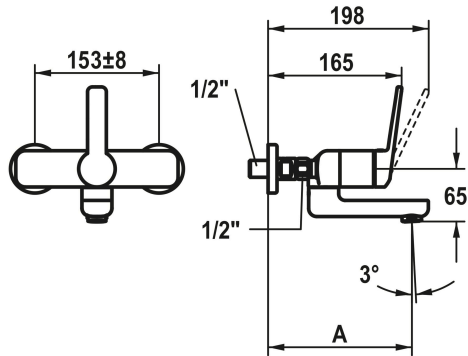

KWC DOMO 6.0 Hebelmischer - Waschtisch

Modell-Linie: **DOMO 6.0** | 11.662.202.000
Armaturen | Manuelle Armaturen

KWC-Nr.

124895
chromeline, AD 153±8, A 175, ohne Wandanschlüsse

124896
chromeline, AD 153±8, A 225, ohne Wandanschlüsse

- * Hebelmischer
- * EcoProtect - Wasserspareinrichtung
- * Schwenkauslauf 90°
- bei Bedarf mit Schraube fixierbar
- Neoperl® Cascade® SLC
- * OptimalSpace - großzügiger Wasch- / Arbeitsbereich

- * KWC Steuerpatrone M 35 OP
- mit Keramikscheibentechnik
- Auslaufmenge und Temperatur stufenlos einstellbar
- Temperaturbegrenzung
- * Wandanschlüsse 1/2" x 1/2", nicht absperbar L 40 exzentrisch 4 mm

Technische Daten

Auslaufmenge	4 l/min (3 bar)
Auslauf	schwenkbar
Bedienung	frontbedient
Farbcode	chromeline
Installationsart	Wandmontage
Armaturtyp	Hebelmischer
Mass Höhe	98
Armaturengeräuschgruppe	I
Ausladung A	A 175
Anschluss Mass	153+/-8
Mass-Wasseraustritt	65
Material	Messing

Ersatzteile

KWC DOMO 6.0 Hebelmischer - Waschtisch

Modell-Linie: **DOMO 6.0** | 11.662.202.000
Armaturen | Manuelle Armaturen

Steuerpatrone

538331
Z.537.710
