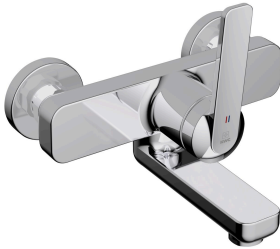

KWC DOMO 6.0 Hebelmischer - Waschtisch

Modell-Linie: **DOMO 6.0** | 11.662.202.000
Armaturen | Manuelle Armaturen

KWC-Nr.

124895
chromeline, AD 153±8, A 175, ohne Wandanschlüsse

124896
chromeline, AD 153±8, A 225, ohne Wandanschlüsse

- * Hebelmischer
- * EcoProtect - Wasserspareinrichtung
- * Schwenkauslauf 90°
- bei Bedarf mit Schraube fixierbar
- Neoperl® Cascade® SLC
- * OptimalSpace - großzügiger Wasch- / Arbeitsbereich

- * KWC Steuerpatrone M 35 OP
- mit Keramikscheibentechnik
- Auslaufmenge und Temperatur stufenlos einstellbar
- Temperaturbegrenzung
- * Wandanschlüsse 1/2" x 1/2", nicht absperbar L 40 exzentrisch 4 mm

Technische Daten

Auslaufmenge	4 l/min (3 bar)
Auslauf	schwenkbar
Bedienung	frontbedient
Farbcode	chromeline
Installationsart	Wandmontage
Armaturtyp	Hebelmischer
Mass Höhe	98
Armaturengeräuschgruppe	I
Ausladung A	A 175
Anschluss Mass	153+/-8
Mass-Wasseraustritt	65
Material	Messing

Ersatzteile

KWC DOMO 6.0 Hebelmischer - Waschtisch

Modell-Linie: **DOMO 6.0** | 11.662.202.000
Armaturen | Manuelle Armaturen

Steuerpatrone

538331
Z.537.710
