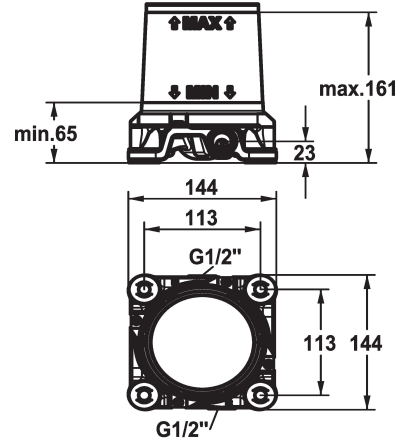

KWC DOMO 6.0 Voormontage-eenheid

Modell-Linie: ACCESSOIRES | 39.000.602.931
Douches | Accessoires voor douches

KWC-No.

124801

G ½", without shut-off valve, Concealed unit

* Voormontage-eenheid

* Koud- en warmwateraansluitingen kunnen na de installatie worden verwisseld

* Aansluitschroefdraad ½"

* Levering:

- Montagebox en beschermkap van kunststof incl. afdichtingsmanchet volgens EN18534

- met trillingsdemper

- incl. spoelset en stop

* Zonder montage materiaal

Technical Data

Connection

Kleurcode

Installation_type

Inbouwdeel

Materiaal

G 3/4" zonder afsluiting

ruw

Bodestehend