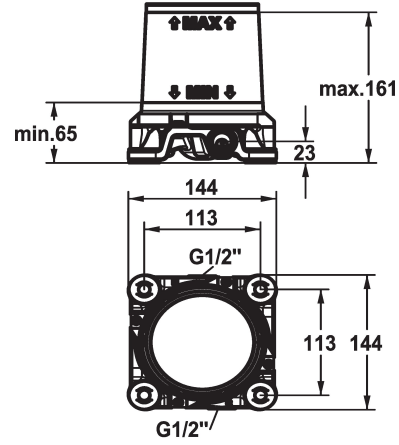

## KWC DOMO 6.0 Voormontage-eenheid

Modell-Linie: ACCESSOIRES | 39.000.602.931  
Douches | Accessoires voor douches

### KWC-No.

**124801**

G ½", without shut-off valve, Concealed unit

- \* Voormontage-eenheid
- \* Koud- en warmwateraansluitingen kunnen na de installatie worden verwisseld
- \* Aansluitschroefdraad ½"
- \* Levering:

- Montagebox en beschermkap van kunststof incl. afdichtingsmanchet volgens EN18534
- met trillingsdemper
- incl. spoelset en stop
- \* Zonder montage materiaal

### Technical Data

schroefverbindingen
Kleurcode
Type installatie
Inbouwdeel
Materiaal

G 3/4" zonder afsluiting
ruw
Bodestehend
Inbouwdeel
Messing