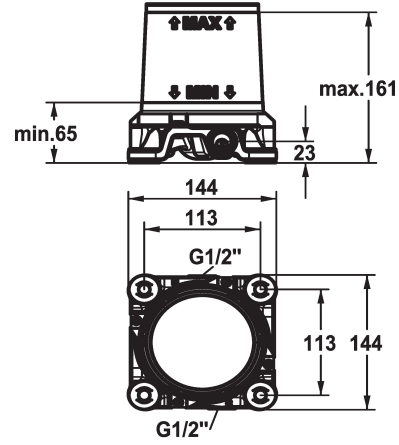

KWC DOMO 6.0 Unità sotto muro

Modell-Linie: ACCESSOIRES | 39.000.602.931
Rubinetterie per doccia | Accessori per doccia

KWC-No.

124801

G ½", senza pre-blocchi, Unità sotto muro

* Unità di premontaggio

* Raccordi acqua fredda e calda intercambiabili dopo il montaggio

* Filettatura raccordo ½"

* Incluso nella fornitura:

- Calotta protettiva in plastica incl. anello di tenuta secondo EN

18534

- con ammortizzatore vibrazioni

- incl. set pulizia e tappo

* Senza materiale di montaggio

Dati tecnici

Raccordo
Codice colore
Tipo di installazione
Unità per incasso
Materiale

senza pre-blocchi G 3/4"
grezzo
Bodenstehend
Unità per incasso
Ottone