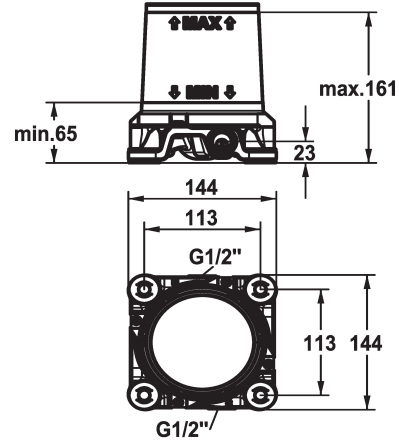

KWC DOMO 6.0 Unità sotto muro

Modell-Linie: ACCESSOIRES | 39.000.602.931
Rubinetterie per doccia | Accessori per doccia

KWC-No.

124801

G ½", senza pre-blocchi, Unità sotto muro

* Unità di premontaggio

* Raccordi acqua fredda e calda intercambiabili dopo il montaggio

* Filettatura raccordo ½"

* Incluso nella fornitura:

- Calotta protettiva in plastica incl. anello di tenuta secondo EN

18534

- con ammortizzatore vibrazioni

- incl. set pulizia e tappo

* Senza materiale di montaggio

Dati tecnici

Raccordo
Codice colore
Tipo di installazione
Unità per incasso
Materiale
teamNumber
sanitas TroeschNumber

senza pre-blocchi G 3/4"
grezzo
Bodenstehend
Unità per incasso
Ottone
725078
6118 128.000