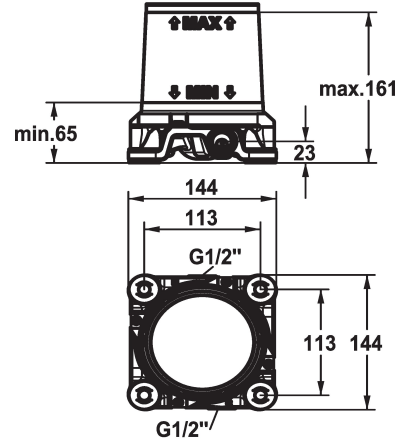

KWC DOMO 6.0

Unité de base

Modell-Linie: ACCESSOIRES | 39.000.602.931

Douches | Accessoires

KWC-No.

124801

G ½", sans fermeture, Unité de base

* Unité de prémontage

* Raccords eau froide/eau chaude interchangeables après montage

* Raccord ½"

* Livraison:

- Boîtier de montage et couvercle en plastique, manchette d'étanchéité incluse selon EN 18534

- avec amortisseur de vibration

- dispositif de rinçage et clapet de vidage inclus

* Sans matériel de montage

Données techniques

Raccord
Code couleur
Type d'installation
Unité de base
Matière
teamNumber
sanitas TroeschNumber

sans fermeture G 3/4"
brut
Bodenstehend
Unité de base
Laiton
725078
6118 128.000