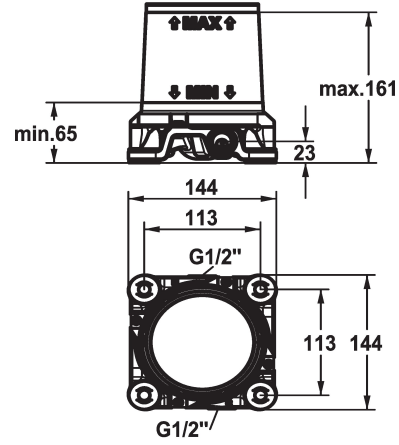

KWC DOMO 6.0

Unité de base

Modell-Linie: ACCESSOIRES | 39.000.602.931

Douches | Accessoires

KWC-No.

124801

G ½", sans fermeture, Unité de base

* Unité de prémontage

* Raccords eau froide/eau chaude interchangeables après montage

* Raccord ½"

* Livraison:

- Boîtier de montage et couvercle en plastique, manchette d'étanchéité incluse selon EN 18534

- avec amortisseur de vibration

- dispositif de rinçage et clapet de vidage inclus

* Sans matériel de montage

Données techniques

Raccord

Code couleur

Type d'installation

Unité de base

Matière

sans fermeture G ¾"

brut

Bodenstehend

Unité de base

Laiton